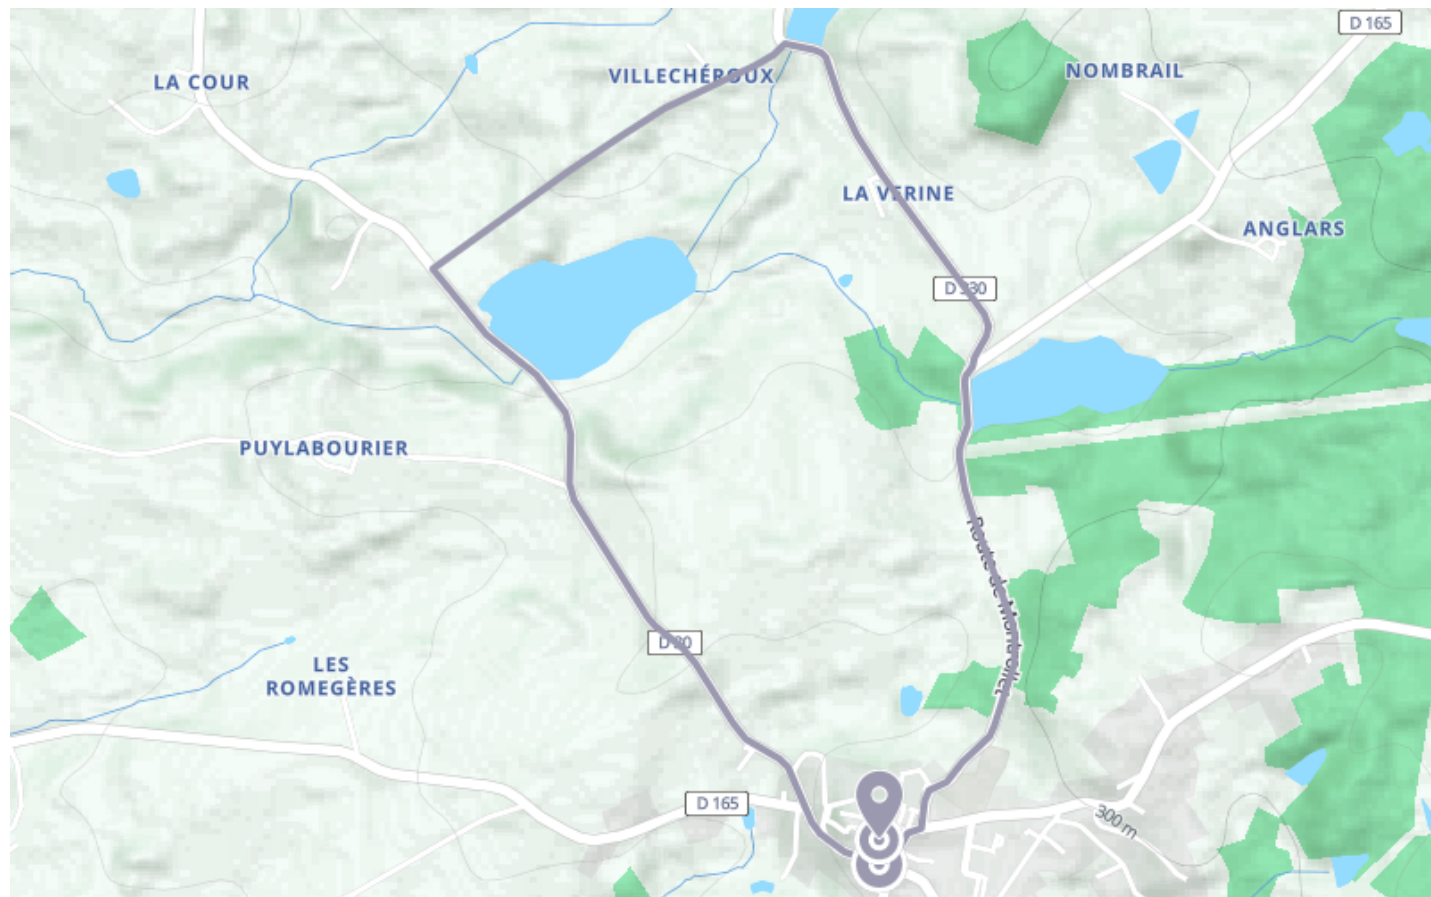

Circuit route Brigueuil Boucle Locale 49 A

🚲 À vélo

🕒 20 min

↔️ 4.76 km

📍 **Départ** 1 Rue Quitarne
16420, Brigueuil

📍 **Arrivée** 1 Rue Quitarne
16420, Brigueuil

Descriptif

Le départ a lieu place de la Liberté.

Circuit famille : 5 km (très facile).

Circuit découverte : 23 km (facile).

Circuit exploration : 42 km (difficile).

Charentes Tourisme
21 rue d'Iéna - 16000 ANGOULEME

Retrouvez ce parcours et bien d'autres
sur l'application mobile **Loopi - balades & GPS**