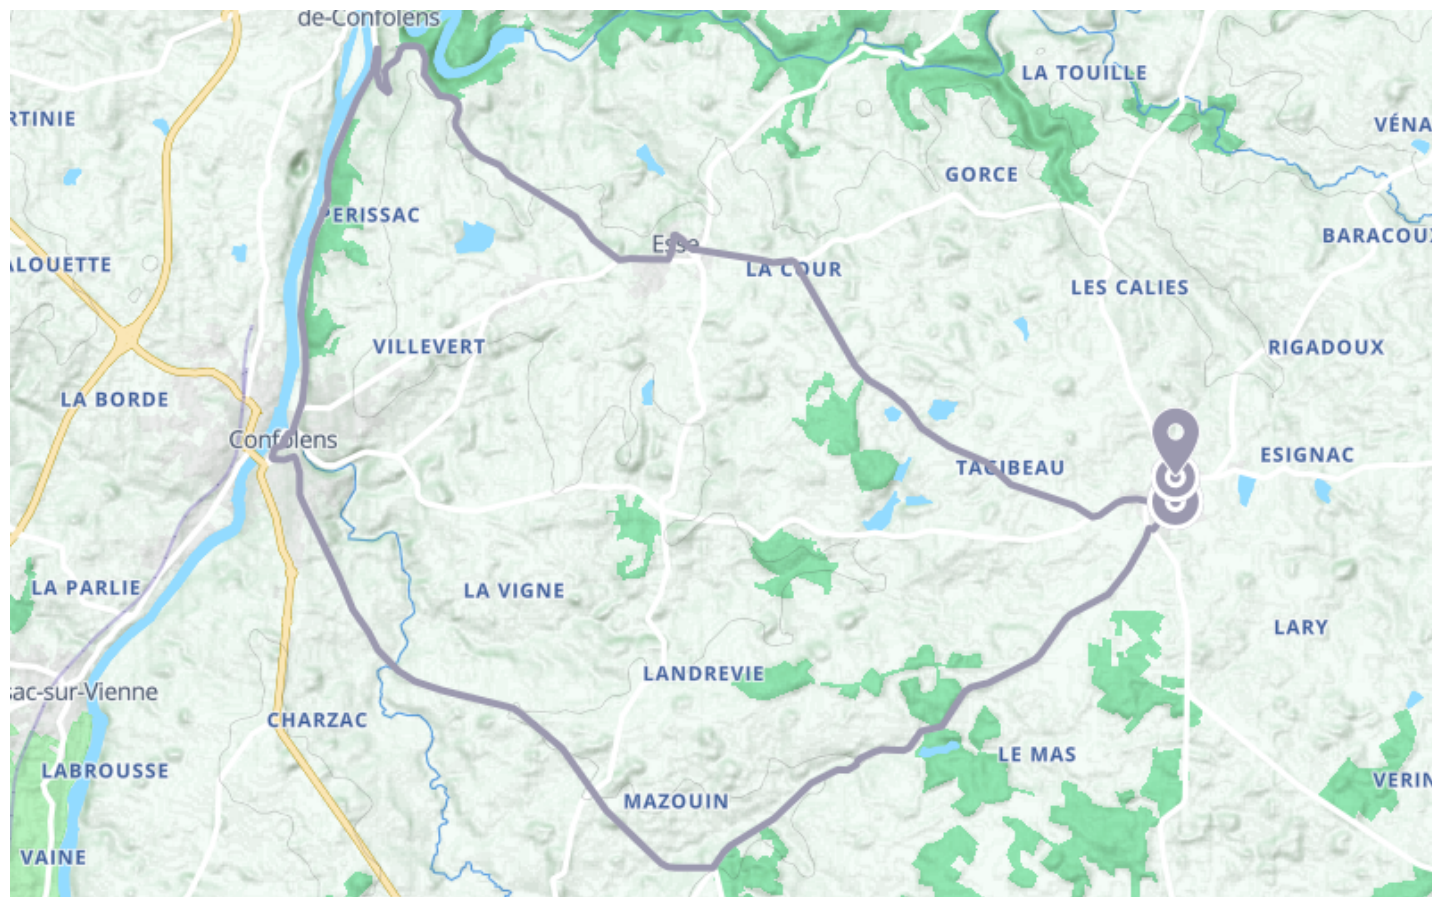

Circuit route Confolens Est : Boucle Locale 42 B

🚲 À vélo

🕒 0 min

↔️ 27.2 km

📍 **Départ** 5 Rue des Murailles
16420, Lesterps

📍 **Arrivée** 5 Rue des Murailles
16420, Lesterps

Descriptif

Le départ a lieu place Henri Dézaphie.

Circuit famille : 7,6 km (très facile).

Circuit découverte : 27 km (facile).

Circuit exploration : 41 km (difficile).

Charentes Tourisme
21 rue d'Iéna - 16000 ANGOULEME

Retrouvez ce parcours et bien d'autres
sur l'application mobile **Loopi - balades & GPS**