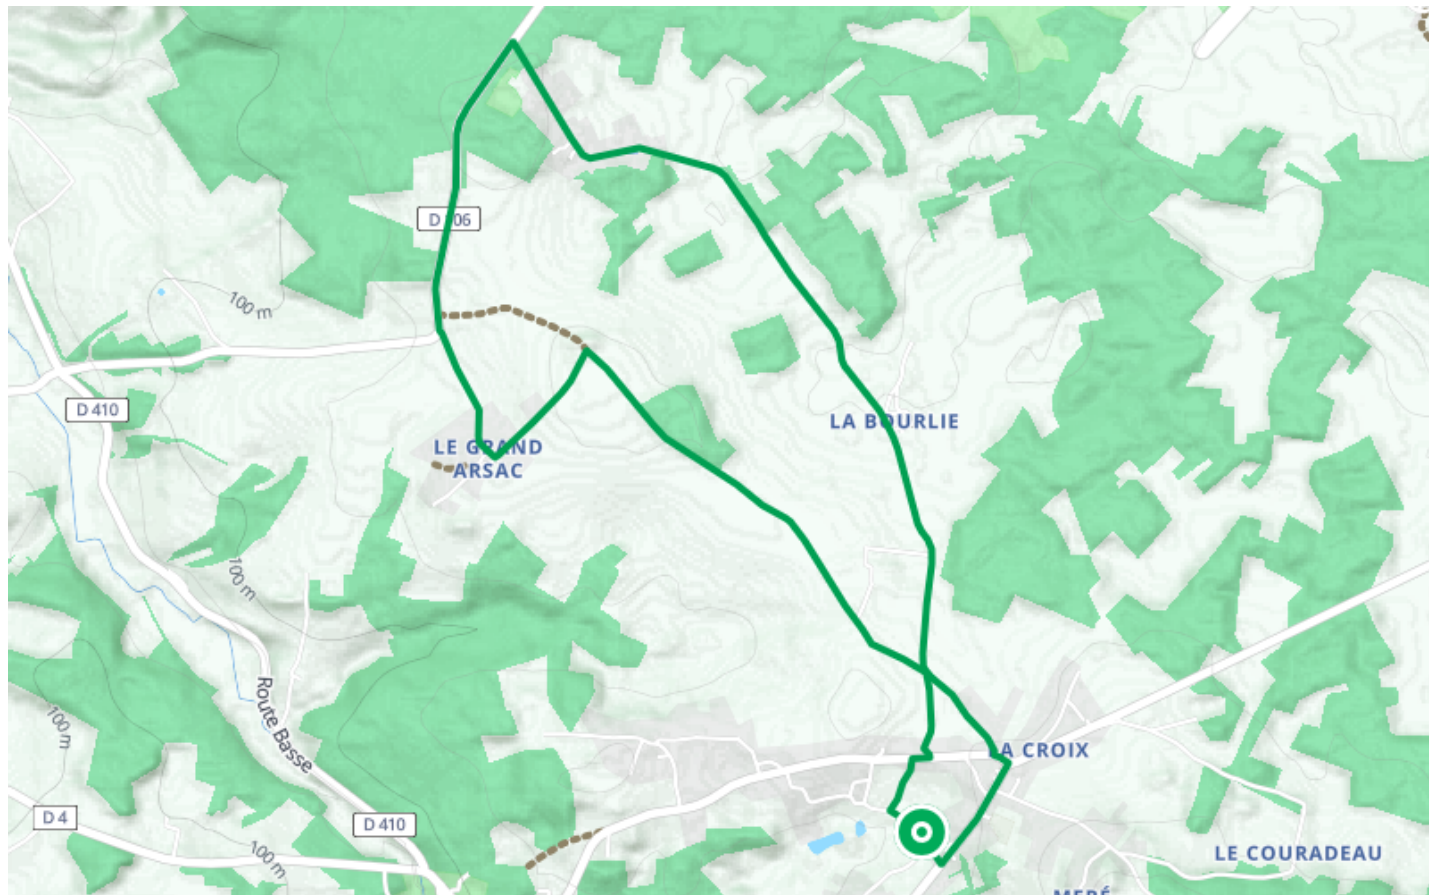

Boucle vélo N°55 Échelle. Circuit famille

● Très facile

🚲 À vélo

🕒 39 min

↔ 8.89 km

📍 **Départ** 100 Rue de la Mairie
16410, Bouëx

Descriptif

Circuit famille

Ce parcours vous fera découvrir la campagne et les villages autour de Bouëx en vous offrant de beaux points de vues.

Hors parcours, visitez librement le site préhistorique du Roc de Sers, puis découvrez les sources de la Touvre, secondes résurgences de France.

Variantes :

Circuit découverte : 23 km (facile).

Circuit exploration : 46 km (difficile).

Retrouvez ce parcours et bien d'autres
sur l'application mobile **Loopi - balades & GPS**