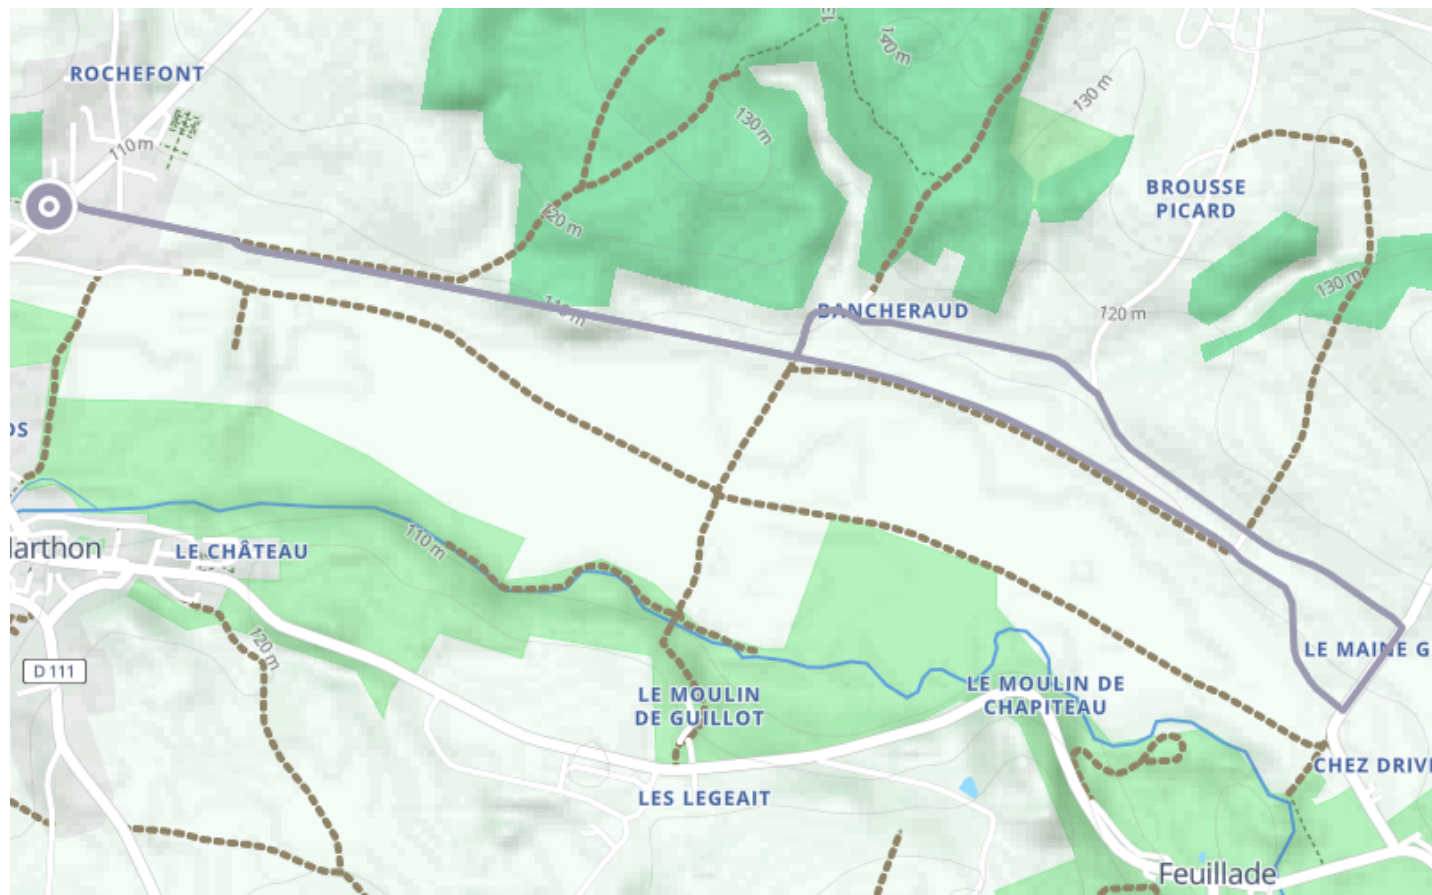

# Boucle Vélo n°53 A - Marthon

🚲 À vélo

🕒 25 min

↔️ 5.63 km

📍 **Départ** 338 Route de Chez Trappe  
16380, Marthon

## Descriptif

Le départ de la boucle vélo n°53 a lieu sur le parking de la gare de Marthon, à proximité de la voie verte La Coulée d'Oc.

- Circuit famille : 6 km (très facile)

**Charentes Tourisme**  
21 rue d'Iéna - 16000 ANGOULEME

Retrouvez ce parcours et bien d'autres

sur l'application mobile Loopi - balades & GPS