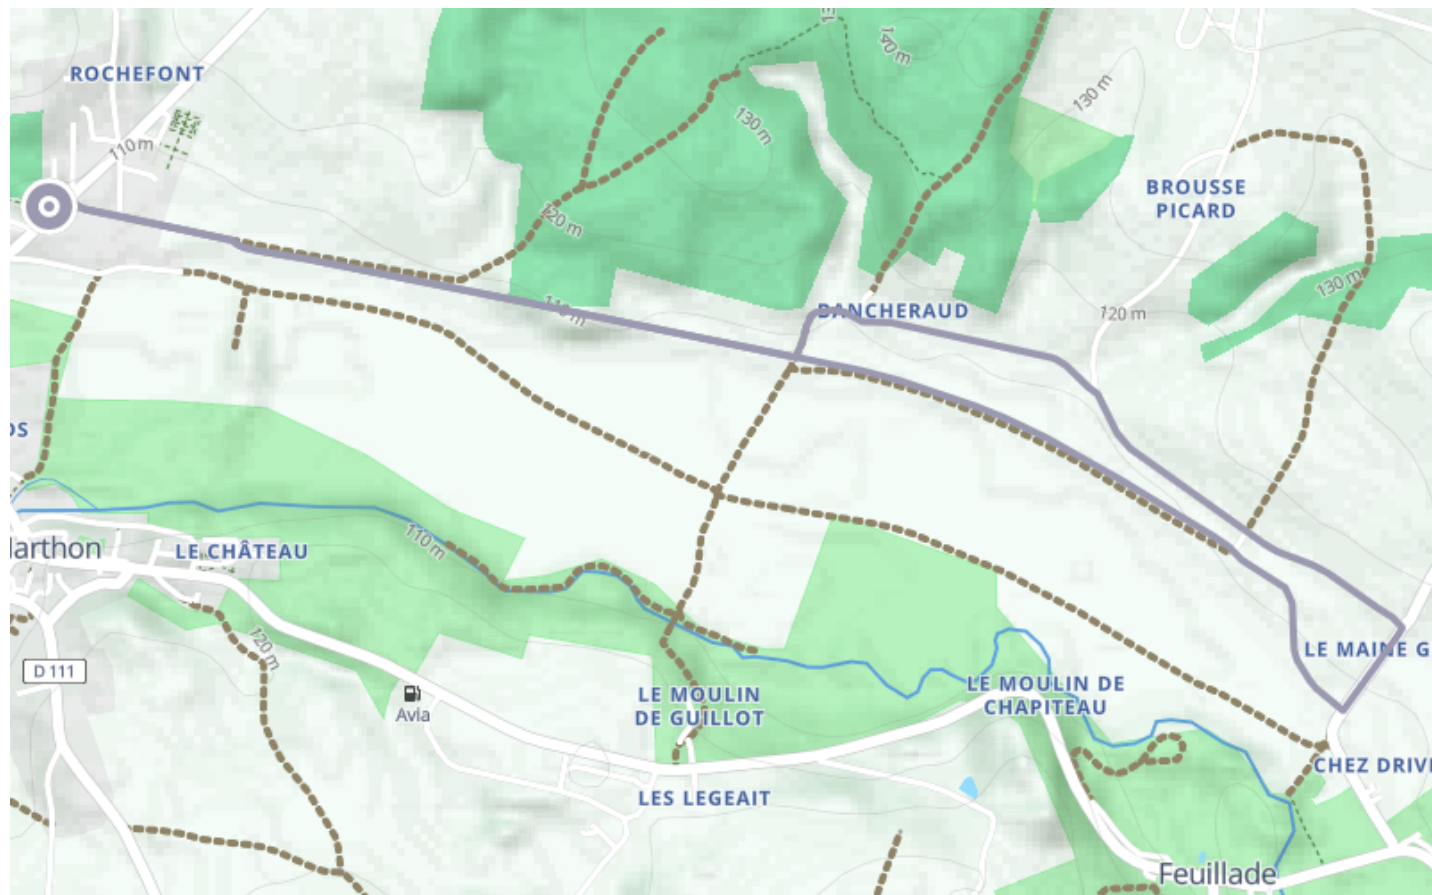

# Boucle Vélo n°53 A - Marthon

🚲 À vélo

🕒 25 min

↔️ 5.63 km

📍 **Départ** 338 Route de Chez Trappe  
16380, Marthon

## Descriptif

Le départ de la boucle vélo n°53 a lieu sur le parking de la gare de Marthon, à proximité de la voie verte La Coulée d'Oc.

- Circuit famille : 6 km (très facile)

**Charentes Tourisme**  
21 rue d'Iéna - 16000 ANGOULEME

Retrouvez ce parcours et bien d'autres

sur l'application mobile Loopi - balades & GPS