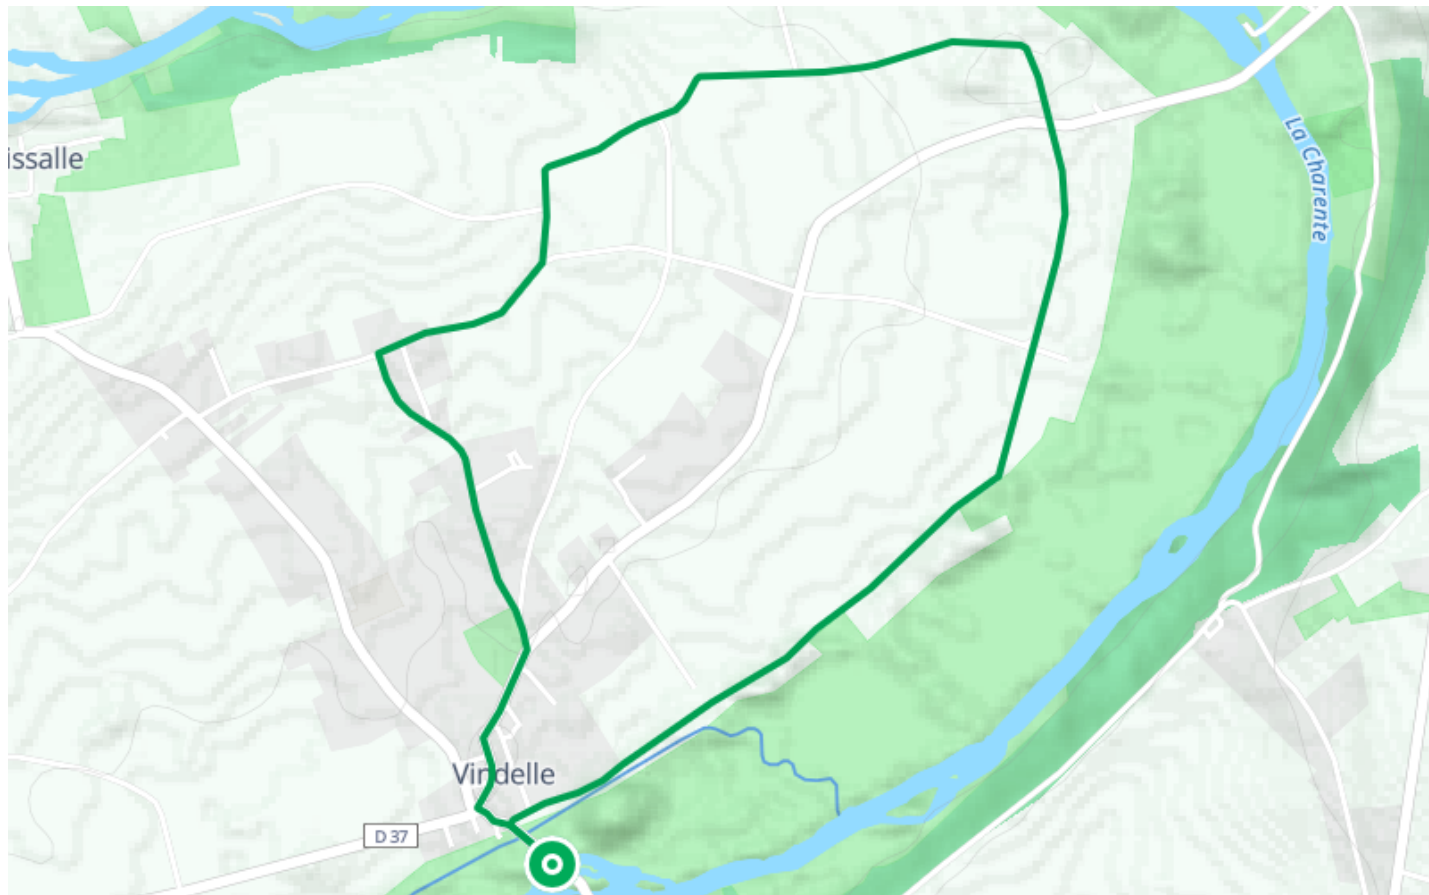

Boucle vélo N°13 Vindelle. Circuit famille

● Très facile

🚲 À vélo

🕒 23 min

↔ 5.34 km

📍 **Départ** Rue des Ponts
16430, Vindelle

Descriptif

Cette petite boucle au départ de la baignade dans la Charente vous guidera au gré des cultures dans la campagne de Vindelle.

2 autres boucles à découvrir :

Circuit découverte : 23 km (facile).

Circuit exploration : 56 km (difficile).

Retrouvez ce parcours et bien d'autres
sur l'application mobile **Loopi - balades & GPS**