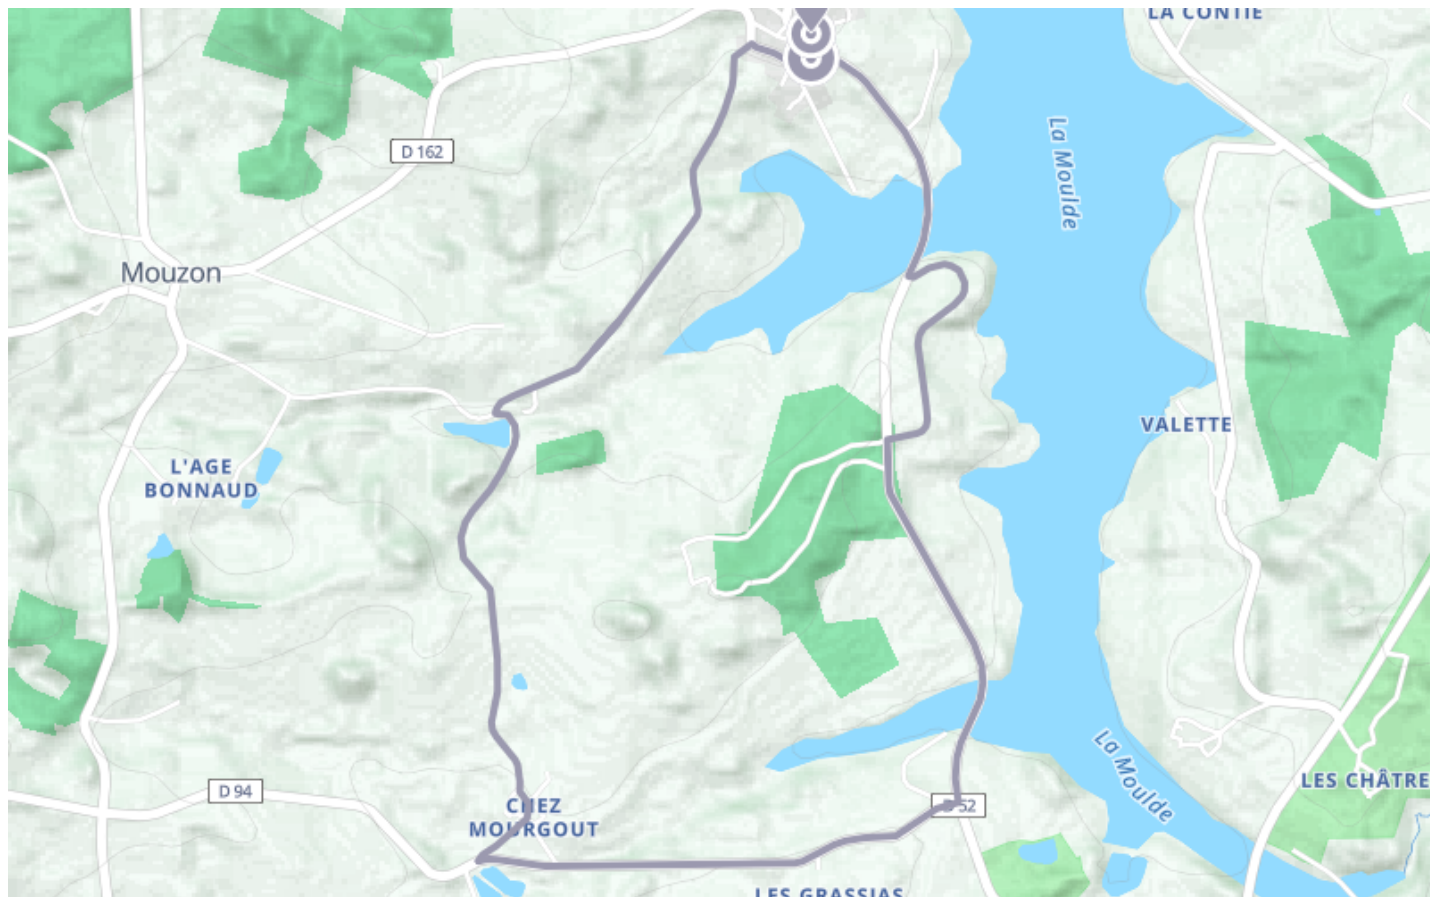

Circuit route Massignac : Boucle Locale 45 A

🚲 À vélo

🕒 31 min

↔️ 7.30 km

📍 **Départ** Rue du Presbytère
16310, Lésignac-Durand

📍 **Arrivée** Rue du Presbytère
16310, Lésignac-Durand

Descriptif

Le départ a lieu devant l'office de tourisme à Massignac, ou place du bourg à Lésignac pour le circuit famille.

Circuit famille : 7 km (très facile).

Circuit découverte : 22 km (facile).

Circuit exploration : 30 km (facile).

Retrouvez ce parcours et bien d'autres
sur l'application mobile **Loopi - balades & GPS**