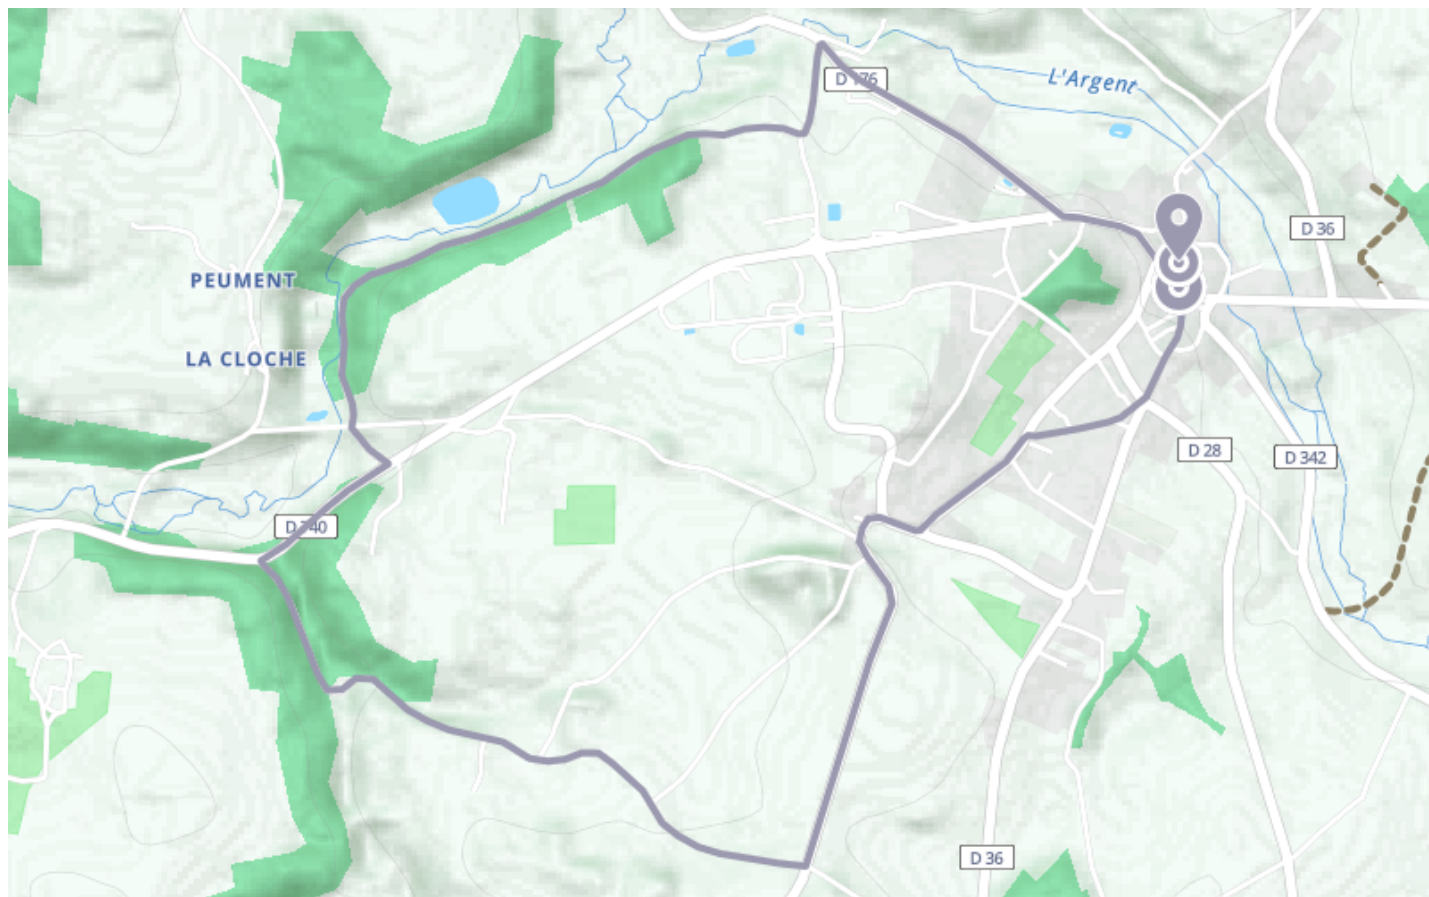

Circuit route Champagne-Mouton : Boucle Locale 48 A

🚲 À vélo

🕒 0 min

↔️ 6.91 km

📍 **Départ** Place des Halles
16350, Champagne-Mouton

📍 **Arrivée** Place des Halles
16350, Champagne-Mouton

Descriptif

Le départ place des halles à Champagne-Mouton.

Circuit famille : 6,9 km (très facile).

Circuit découverte : 29 km (facile).

Circuit exploration : 47 km (difficile).

Retrouvez ce parcours et bien d'autres
sur l'application mobile **Loopi - balades & GPS**