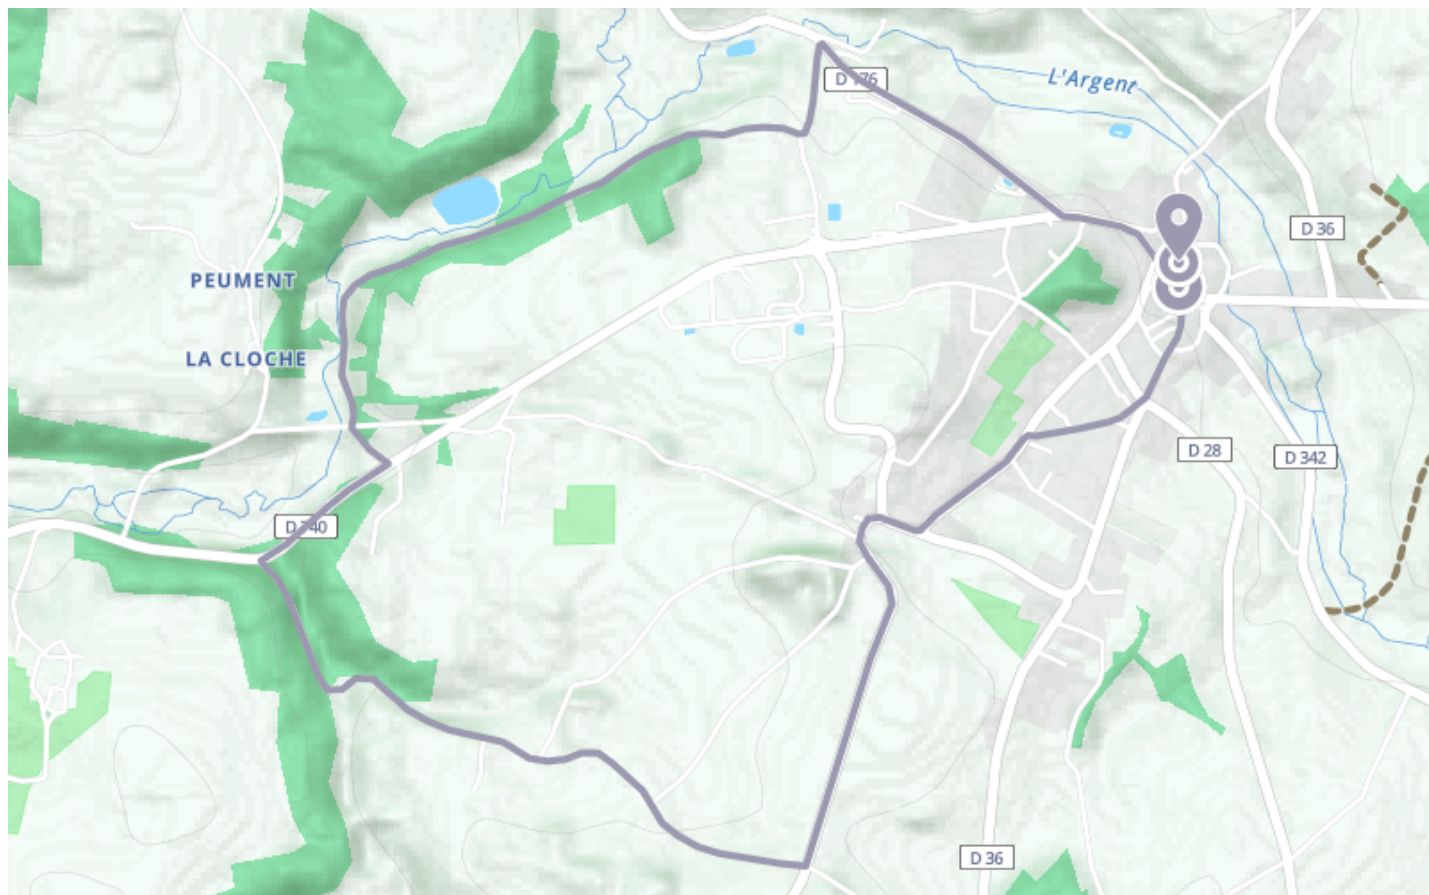

# Circuit route Champagne-Mouton : Boucle Locale 48 A

🚲 À vélo

🕒 0 min

↔️ 6.91 km

📍 **Départ** Place des Halles  
16350, Champagne-Mouton

📍 **Arrivée** Place des Halles  
16350, Champagne-Mouton

## Descriptif

Le départ place des halles à Champagne-Mouton.

Circuit famille : 6,9 km (très facile).

Circuit découverte : 29 km (facile).

Circuit exploration : 47 km (difficile).

**Charentes Tourisme**  
21 rue d'Iéna - 16000 ANGOULEME

Retrouvez ce parcours et bien d'autres  
sur l'application mobile **Loopi - balades & GPS**