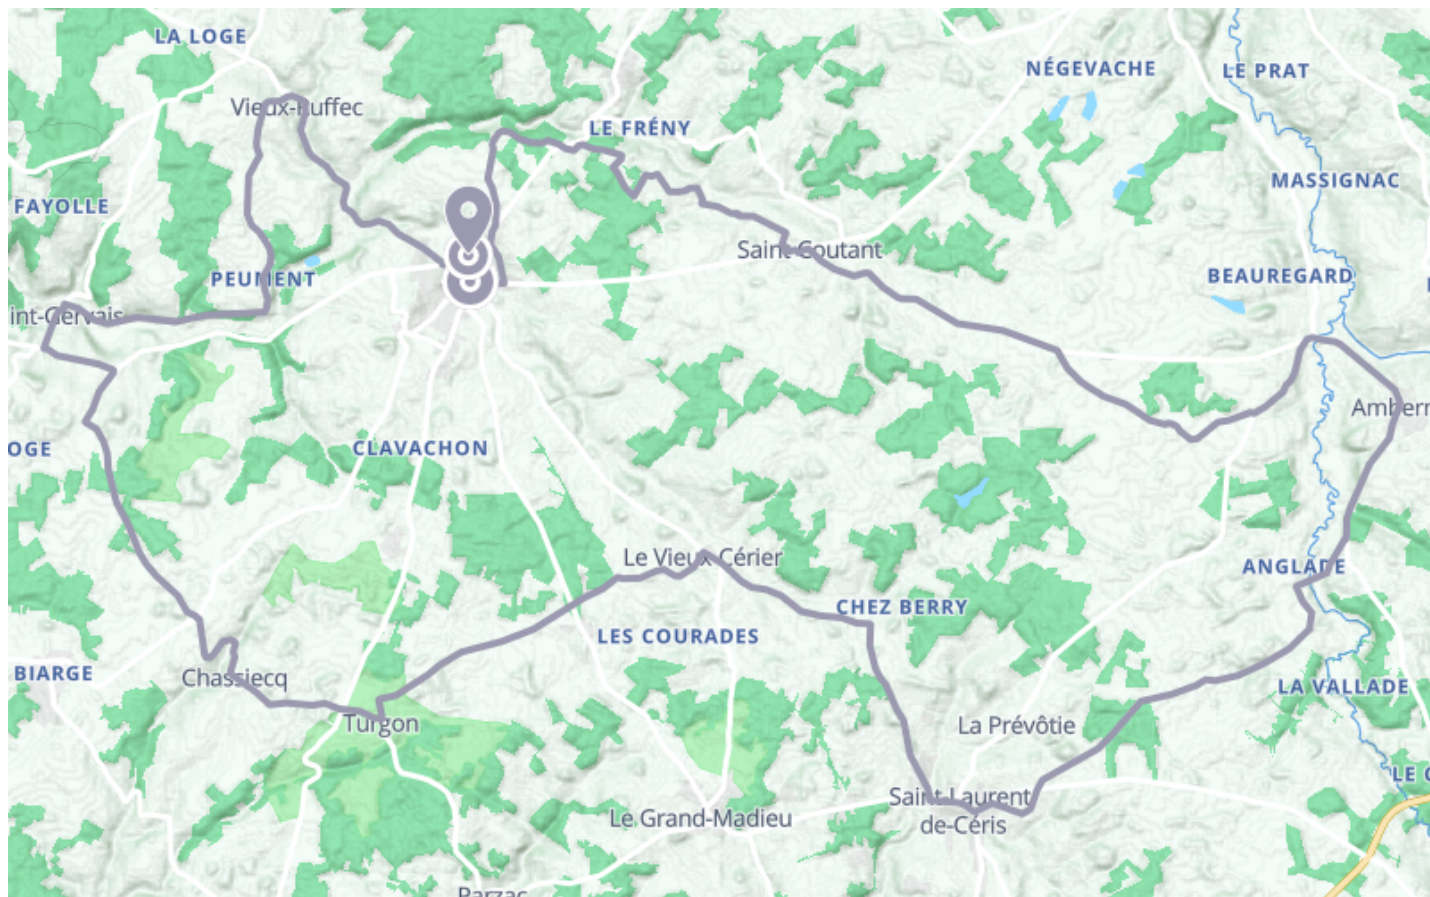

Circuit route Champagne-Mouton : Boucle Locale 48 C

🚲 À vélo

🕒 3 h 29 min

↔️ 47.0 km

📍 **Départ** Place des Halles
16350, Champagne-Mouton

📍 **Arrivée** Place des Halles
16350, Champagne-Mouton

Descriptif

Le départ place des halles à Champagne-Mouton.

Circuit famille : 6,9 km (très facile).

Circuit découverte : 29 km (facile).

Circuit exploration : 47 km (difficile).

Charentes Tourisme
21 rue d'Iéna - 16000 ANGOULEME

Retrouvez ce parcours et bien d'autres
sur l'application mobile **Loopi - balades & GPS**