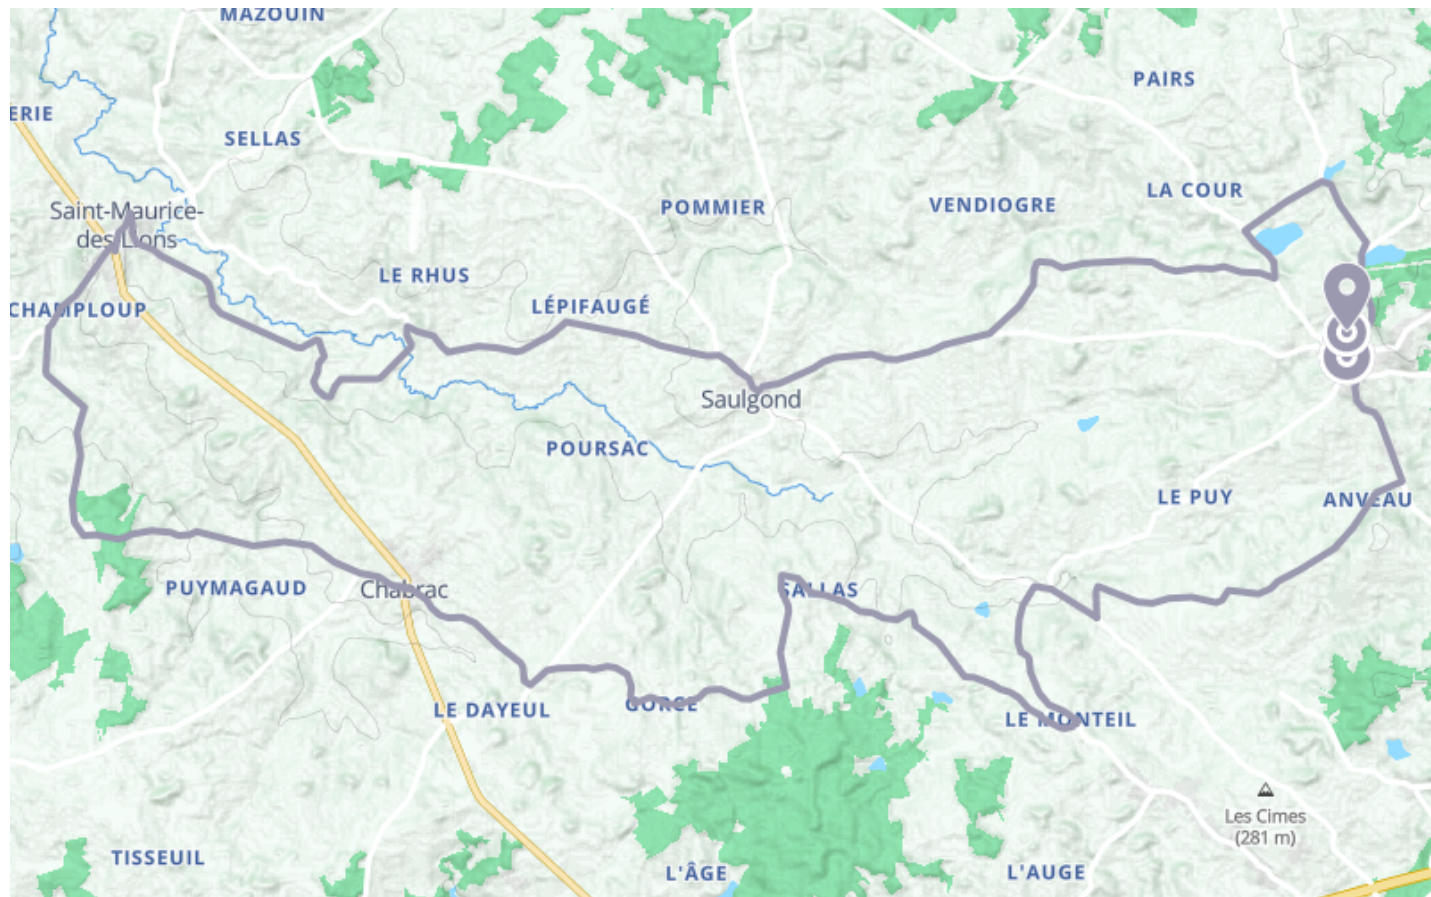

Circuit route Brigueuil Boucle Locale 49 C

🚲 À vélo

🕒 3 h 11 min

↔️ 42.4 km

📍 **Départ** 2 Place de la Liberté
16420, Brigueuil

📍 **Arrivée** 2 Place de la Liberté
16420, Brigueuil

Descriptif

Le départ a lieu place de la Liberté.

Circuit famille : 5 km (très facile).

Circuit découverte : 23 km (facile).

Circuit exploration : 42 km (difficile).

Charentes Tourisme
21 rue d'Iéna - 16000 ANGOULEME

Retrouvez ce parcours et bien d'autres
sur l'application mobile **Loopi - balades & GPS**