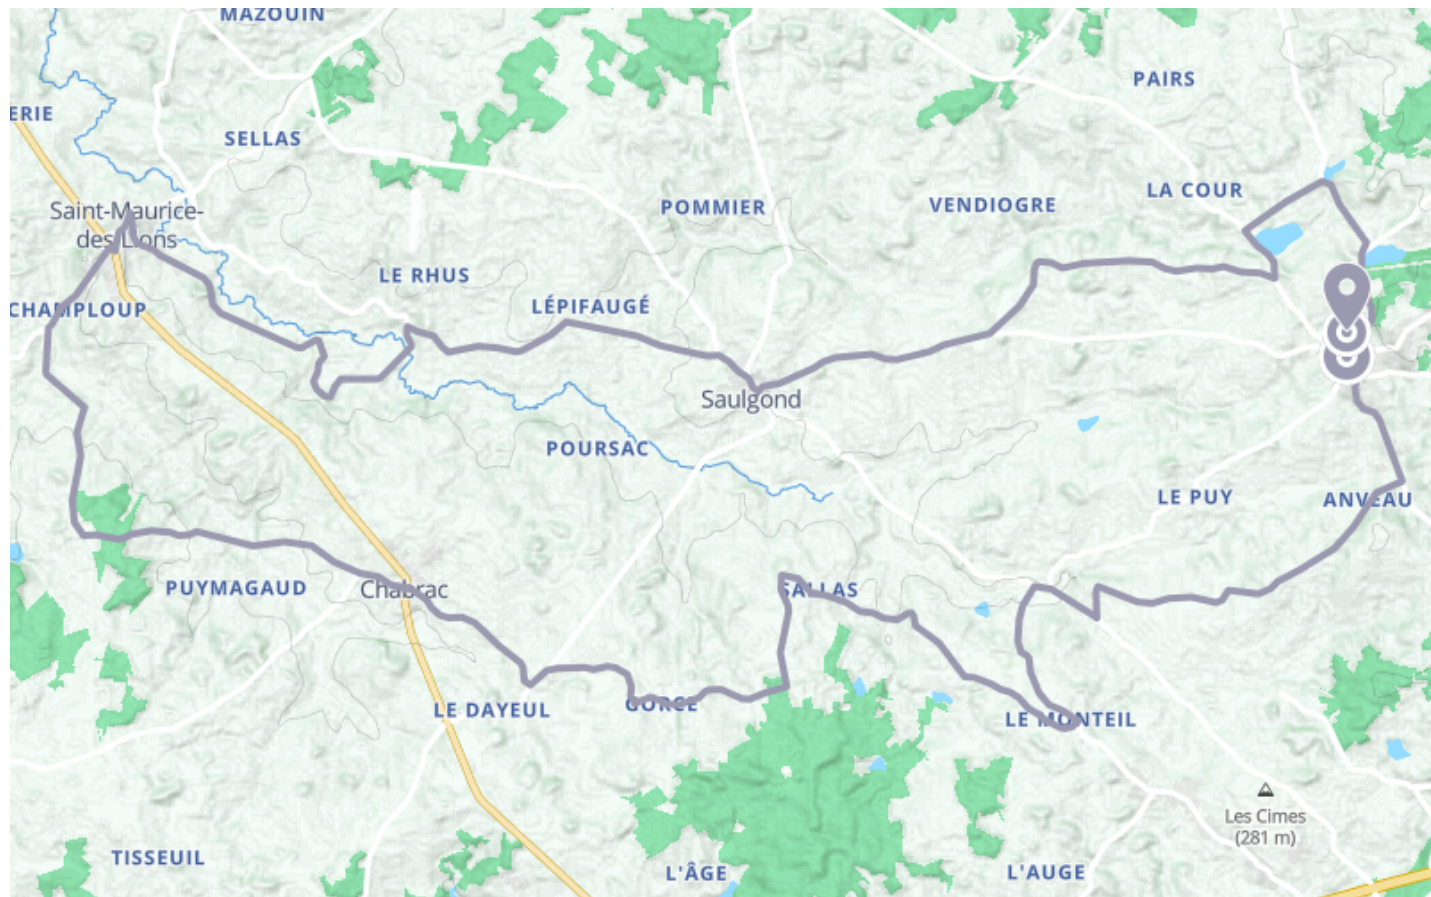

# Circuit route Brigueuil Boucle Locale 49 C

🚲 À vélo

🕒 3 h 11 min

↔️ 42.4 km

📍 **Départ** 2 Place de la Liberté  
16420, Brigueuil

📍 **Arrivée** 2 Place de la Liberté  
16420, Brigueuil

## Descriptif

Le départ a lieu place de la Liberté.

Circuit famille : 5 km (très facile).

Circuit découverte : 23 km (facile).

Circuit exploration : 42 km (difficile).

**Charentes Tourisme**  
21 rue d'Iéna - 16000 ANGOULEME

Retrouvez ce parcours et bien d'autres  
sur l'application mobile **Loopi - balades & GPS**