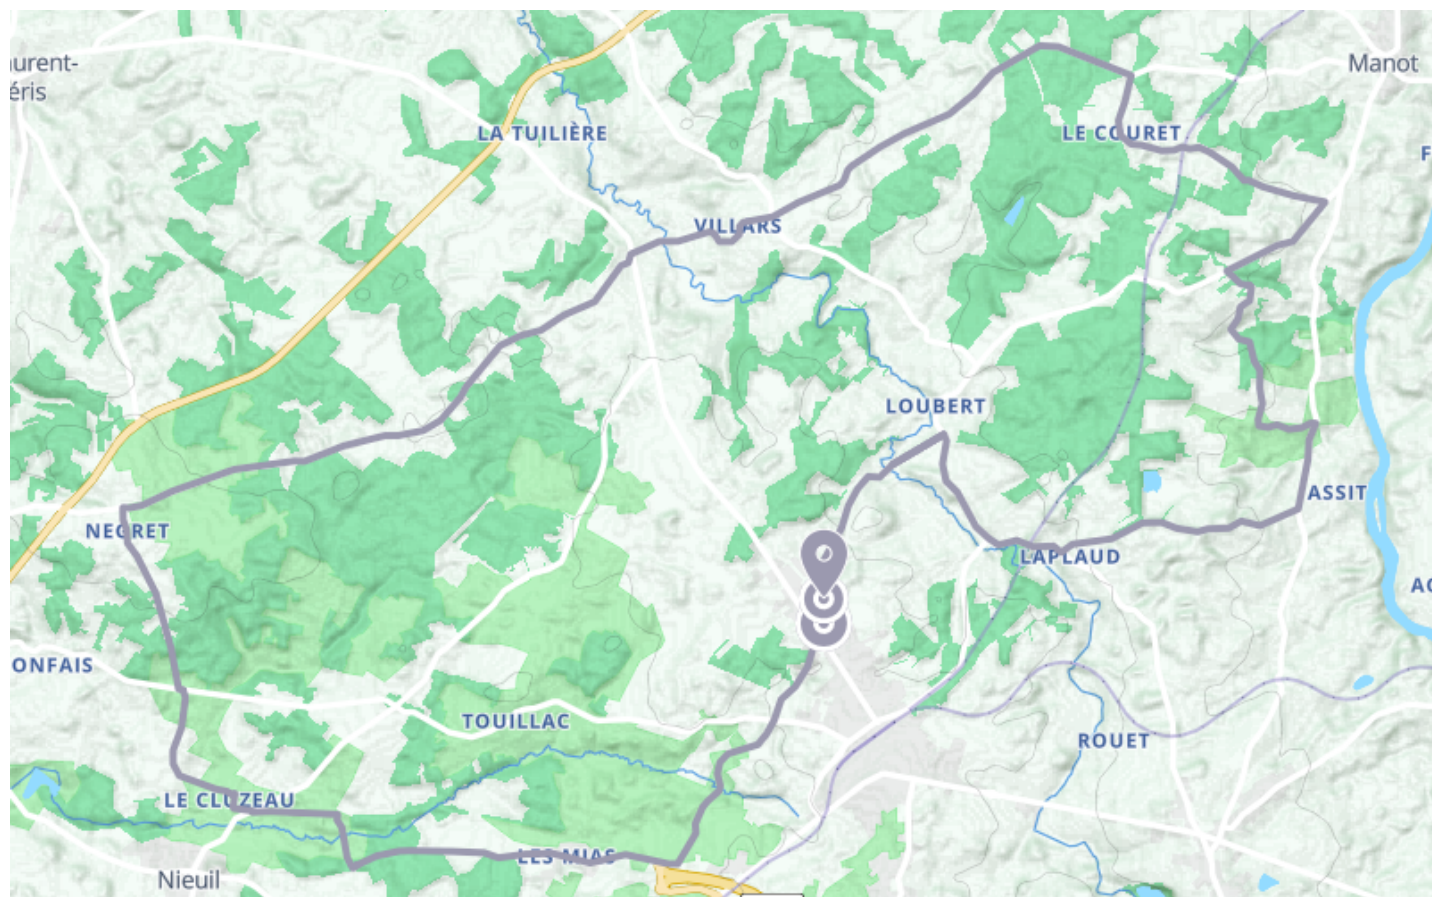

Circuit route Roumazières-Loubert Nord : Boucle Locale 46 C

🚲 À vélo

🕒 2 h 28 min

↔️ 34.4 km

📍 **Départ** 3 Rue du Petit Madiou
16270, Terres-de-Haute-Charente

📍 **Arrivée** 3 Rue du Petit Madiou
16270, Terres-de-Haute-Charente

Descriptif

Le départ a lieu au skate-park.
Circuit famille : 7 km (très facile).
Circuit découverte : 21 km (facile).
Circuit exploration : 33 km (facile).

Retrouvez ce parcours et bien d'autres
sur l'application mobile **Loopi - balades & GPS**