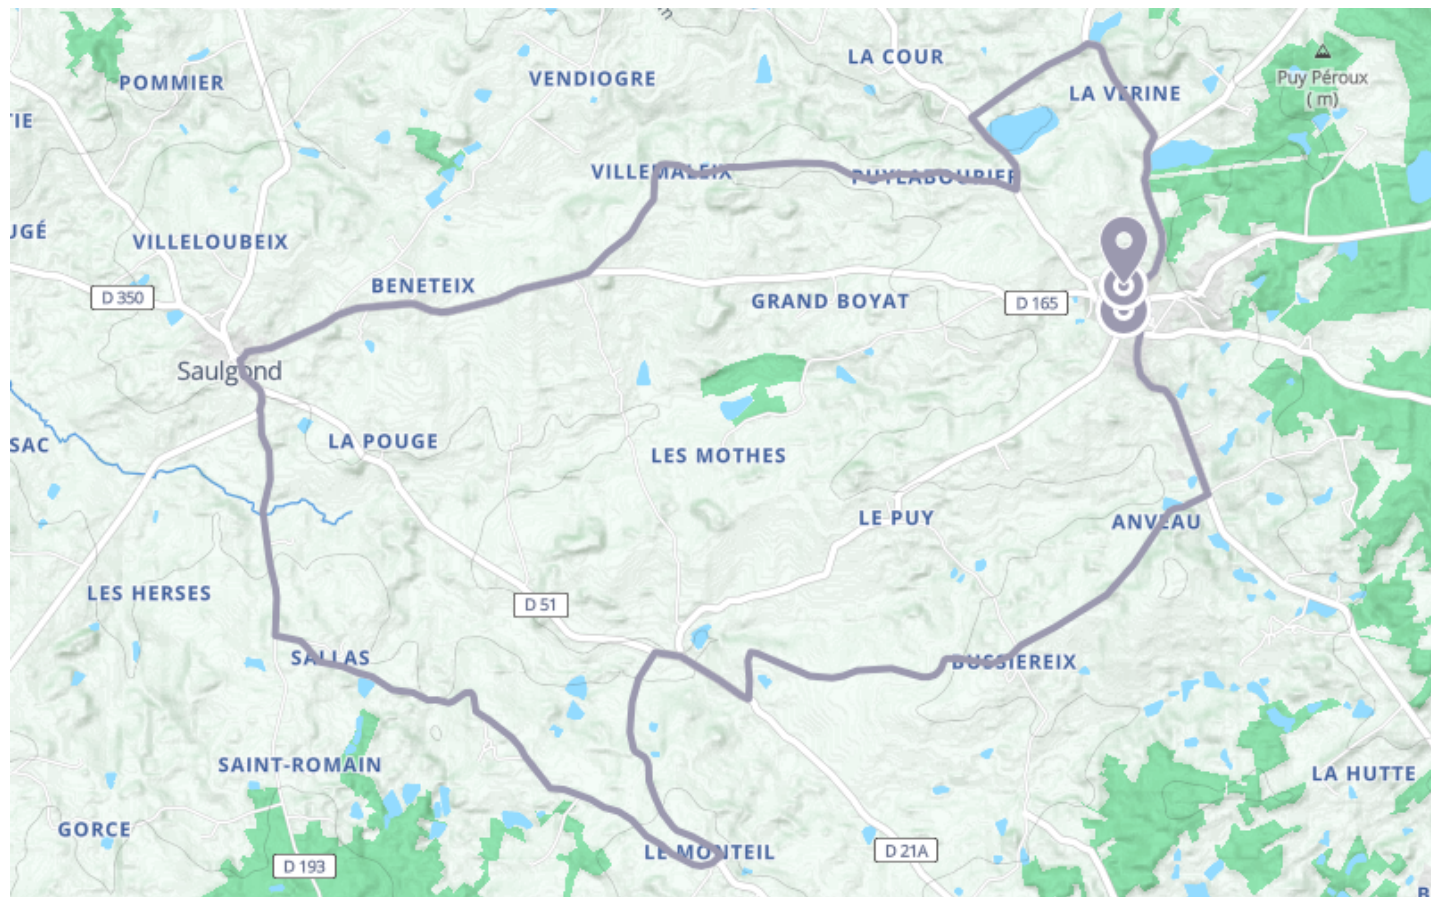

# Circuit route Brigueuil Boucle Locale 49 B

🚲 À vélo

🕒 1 h 43 min

↔️ 22.7 km

📍 **Départ** 4 Place de la Liberté  
16420, Brigueuil

📍 **Arrivée** 4 Place de la Liberté  
16420, Brigueuil

## Descriptif

Le départ a lieu place de la Liberté.

Circuit famille : 5 km (très facile).

Circuit découverte : 23 km (facile).

Circuit exploration : 42 km (difficile).

**Charentes Tourisme**  
21 rue d'Iéna - 16000 ANGOULEME

Retrouvez ce parcours et bien d'autres  
sur l'application mobile **Loopi - balades & GPS**