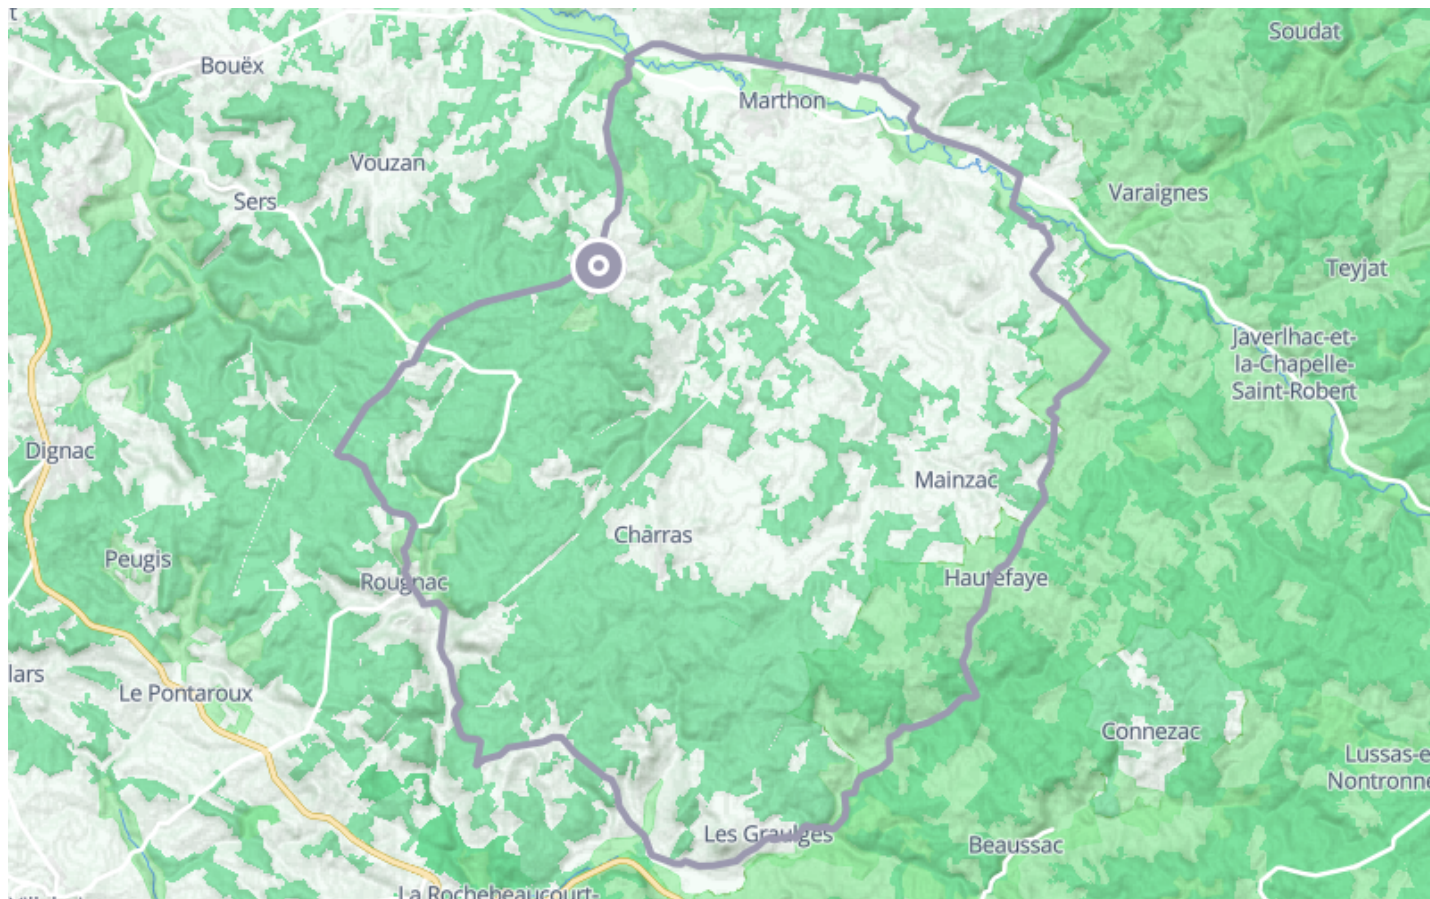

# Boucle Vélo n°53 C - Marthon

🚲 À vélo

🕒 3 h 49 min

↔️ 49.6 km

📍 **Départ** 18 Rue de la Forge  
16380, Grassac

## Descriptif

Le départ de la boucle vélo n°53 a lieu sur le parking de la gare de Marthon, à proximité de la voie verte La Coulée d'Oc.

- Circuit exploration : 50 km (difficile)

Suivez le balisage des petits vélos noirs.

**Charentes Tourisme**  
21 rue d'Iéna - 16000 ANGOULEME

Retrouvez ce parcours et bien d'autres  
sur l'application mobile **Loopi - balades & GPS**