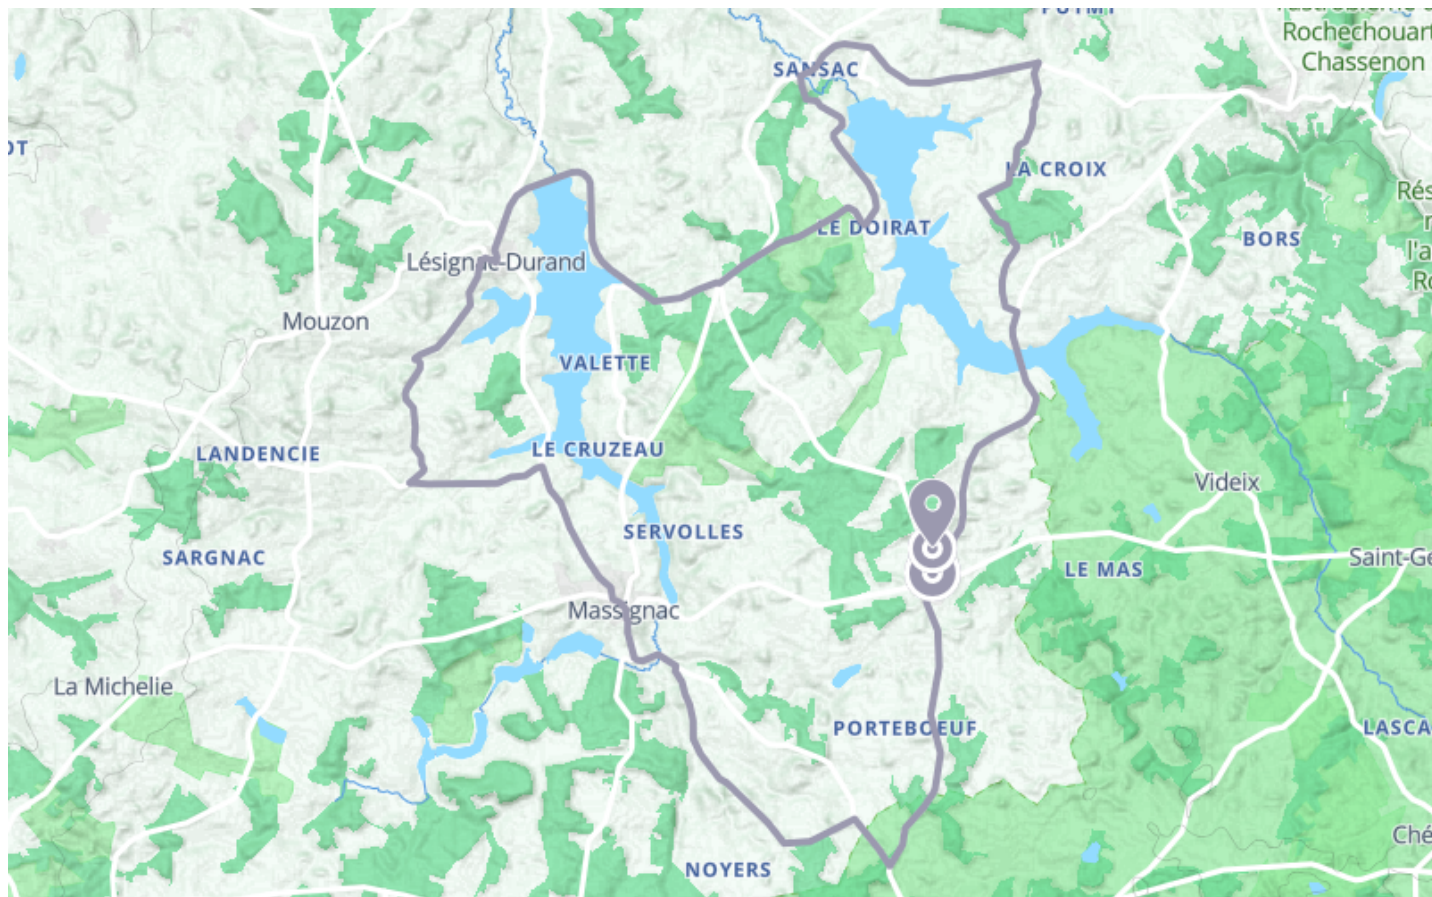

Circuit route Massignac : Boucle Locale 45 C

🚲 À vélo

🕒 2 h 16 min

↔️ 30.6 km

📍 **Départ** 10 Route de Pressignac
16310, Verneuil

📍 **Arrivée** 10 Route de Pressignac
16310, Verneuil

Descriptif

Le départ a lieu devant l'office de tourisme à Massignac, ou place du bourg à Lésignac pour le circuit famille.

Circuit famille : 7 km (très facile).

Circuit découverte : 22 km (facile).

Circuit exploration : 30 km (facile).

Retrouvez ce parcours et bien d'autres
sur l'application mobile **Loopi - balades & GPS**