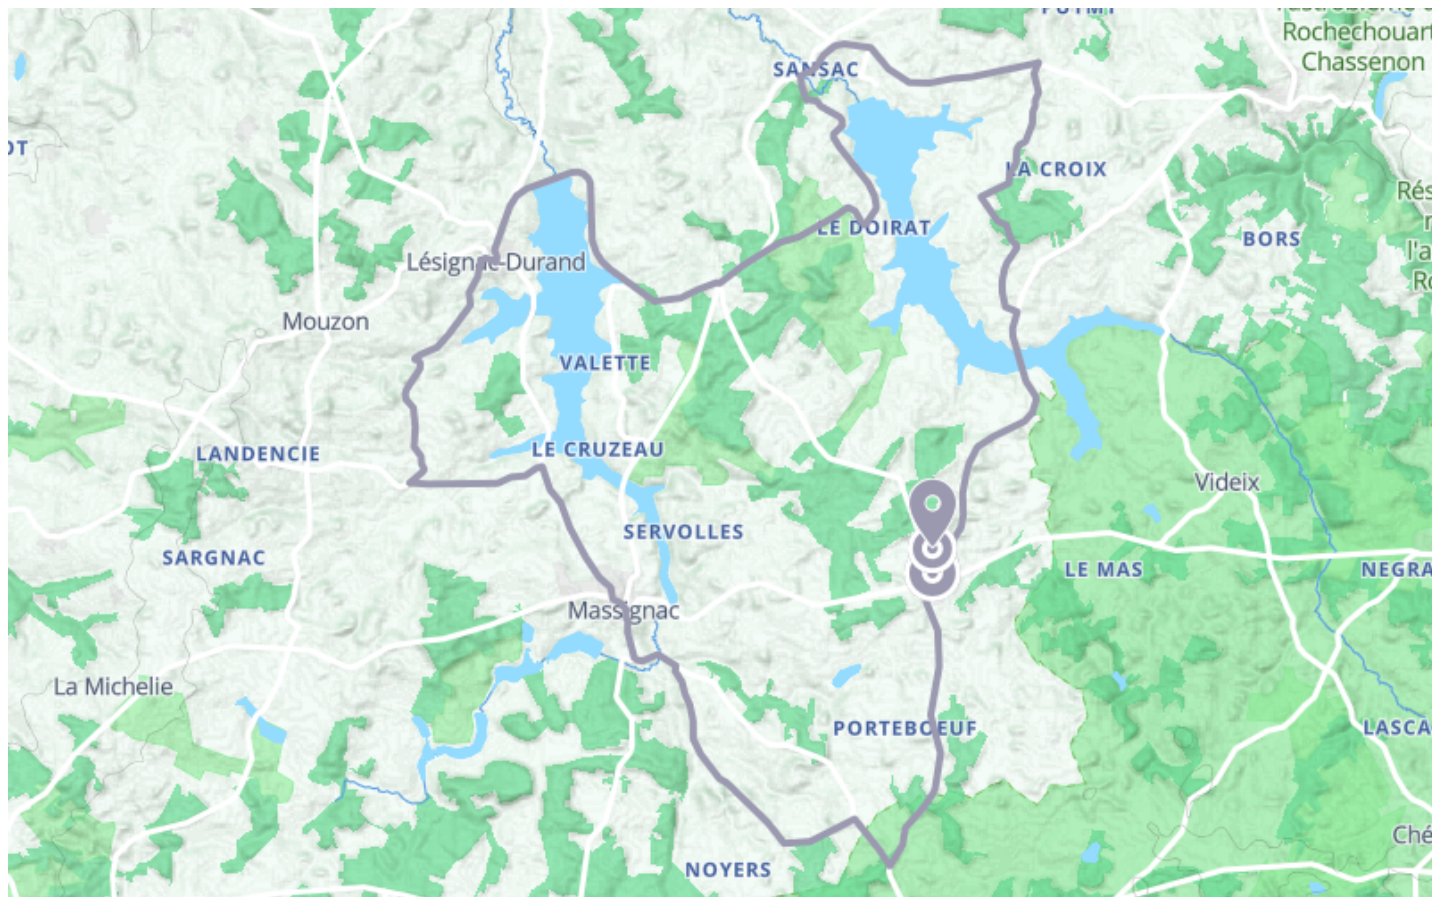

Circuit route Massignac : Boucle Locale 45 C

🚲 À vélo

🕒 2 h 16 min

↔️ 30.6 km

📍 **Départ** 10 Route de Pressignac
16310, Verneuil

📍 **Arrivée** 10 Route de Pressignac
16310, Verneuil

Descriptif

Le départ a lieu devant l'office de tourisme à Massignac, ou place du bourg à Lésignac pour le circuit famille.

Circuit famille : 7 km (très facile).

Circuit découverte : 22 km (facile).

Circuit exploration : 30 km (facile).

Retrouvez ce parcours et bien d'autres
sur l'application mobile **Loopi - balades & GPS**