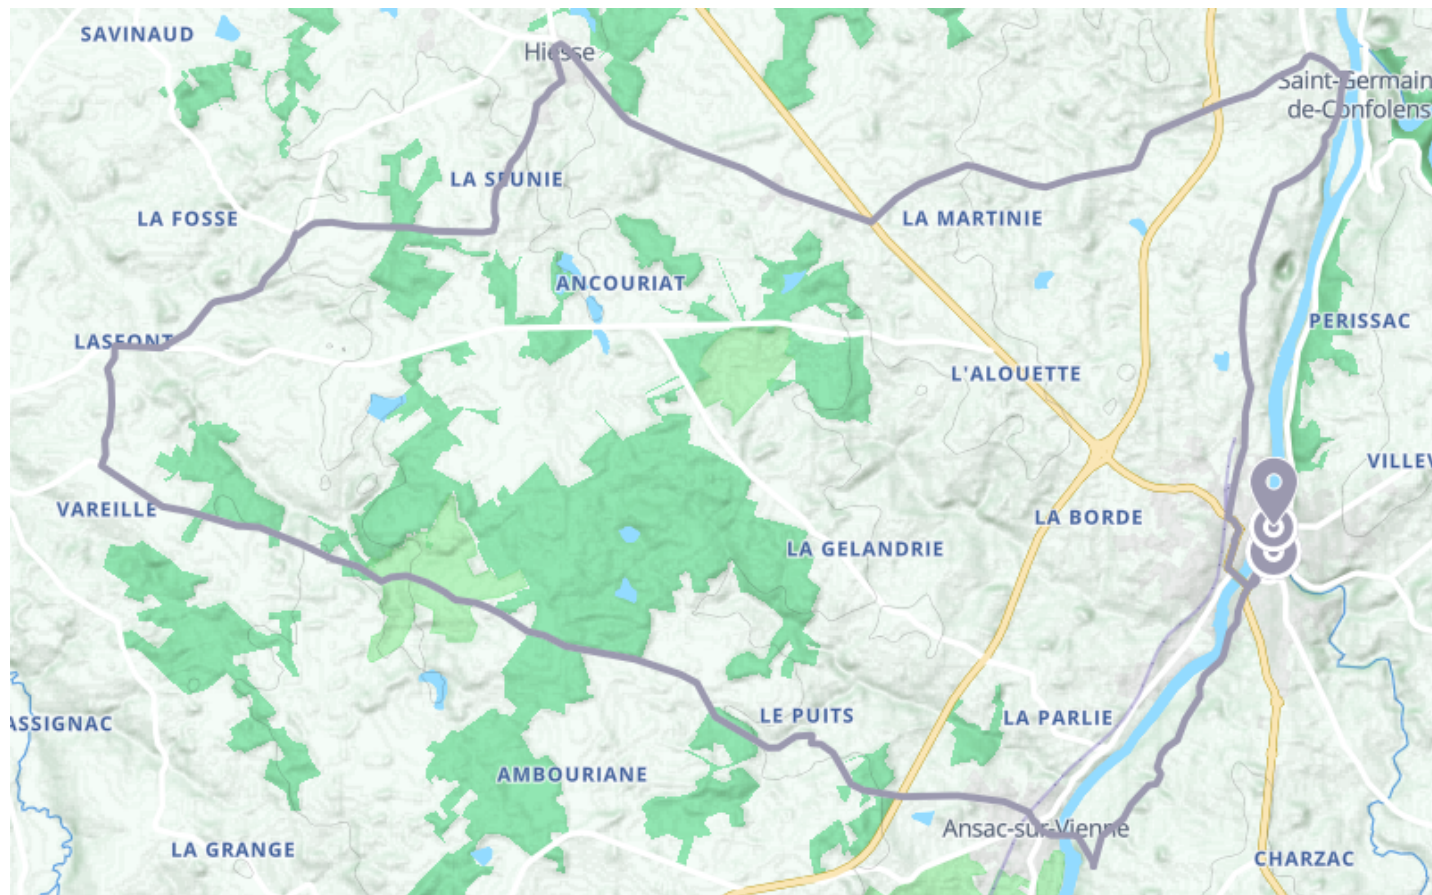

Circuit route Confolens Ouest : Boucle Locale 43 B

🚲 À vélo

🕒 2 h 32 min

↔️ 34.3 km

📍 **Départ** 1 Quai d'Orléans
16500, Confolens

📍 **Arrivée** 1 Quai d'Orléans
16500, Confolens

Descriptif

Le départ a lieu place Henri Désaphie.

Circuit famille : 7,6 km (très facile).

Circuit découverte : 34 km (facile).

Circuit exploration : 52 km (difficile).

Charentes Tourisme
21 rue d'Iéna - 16000 ANGOULEME

Retrouvez ce parcours et bien d'autres
sur l'application mobile **Loopi - balades & GPS**