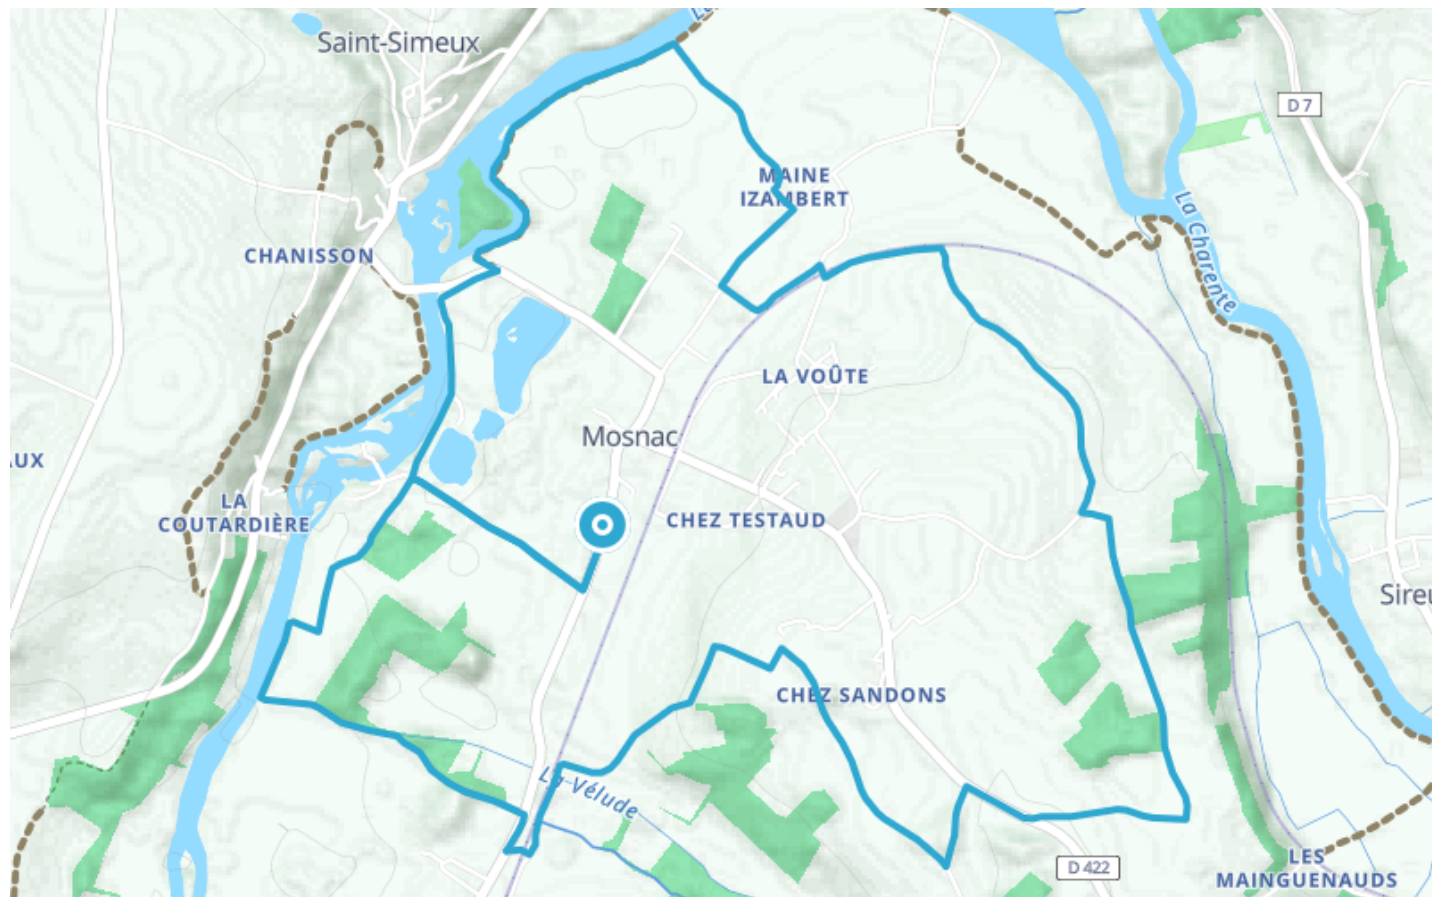

Station Bain des Dames – Circuit VTT n°5 : Mosnac

● Facile

🚲 À vélo

🕒 1 h 54 min

↔ 11.7 km

📍 **Départ** 7 Rue de la Mairie
16120, Mosnac-Saint-Simeux

Descriptif

Circuit en cours de vérification de balisage

Difficultés particulières

Circuit de niveau bleu : facile
D+50/D-50

Mairie de Châteauneuf sur Charente

Place de la Liberté

+33545971242

<https://sportsdenature16.lacharente.fr>

Retrouvez ce parcours et bien d'autres
sur l'application mobile **Loopi - balades & GPS**