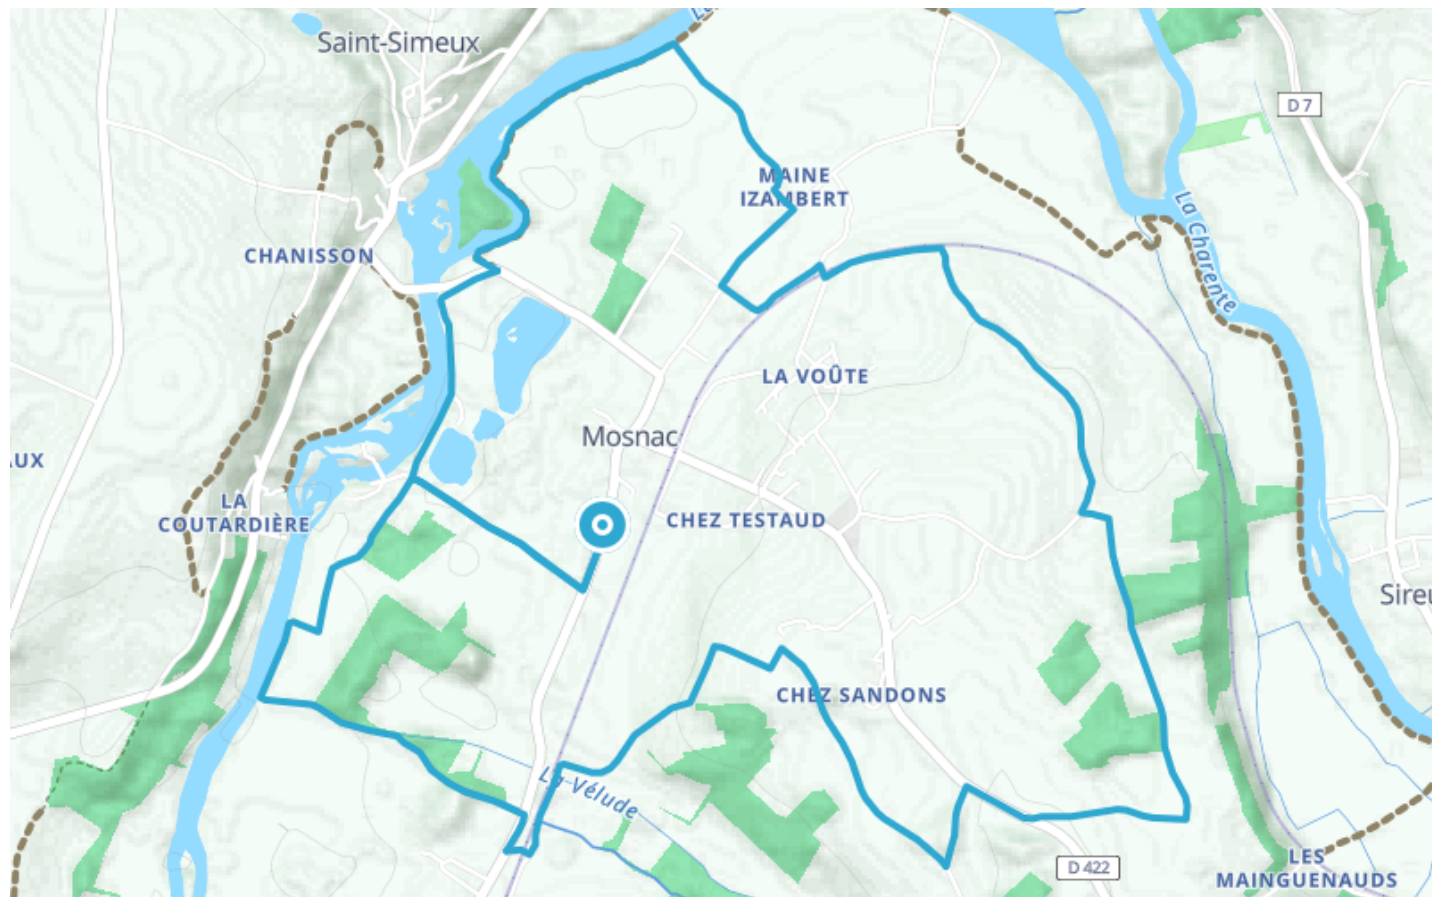

Station Bain des dames - Circuit VTT n°5 - Mosnac

● Facile

🚲 À vélo

🕒 56 min

↔ 11.4 km

📍 **Départ** 7 Rue de la Mairie
16120, Mosnac-Saint-Simeux

Descriptif

Circuit en cours de vérification de balisage

Difficultés particulières

Circuit de niveau bleu : facile
D+50/D-50

Mairie de Châteauneuf sur Charente

Place de la Liberté

+33545971242

<https://sportsdenature16.lacharente.fr>

Retrouvez ce parcours et bien d'autres
sur l'application mobile Loopi - balades & GPS