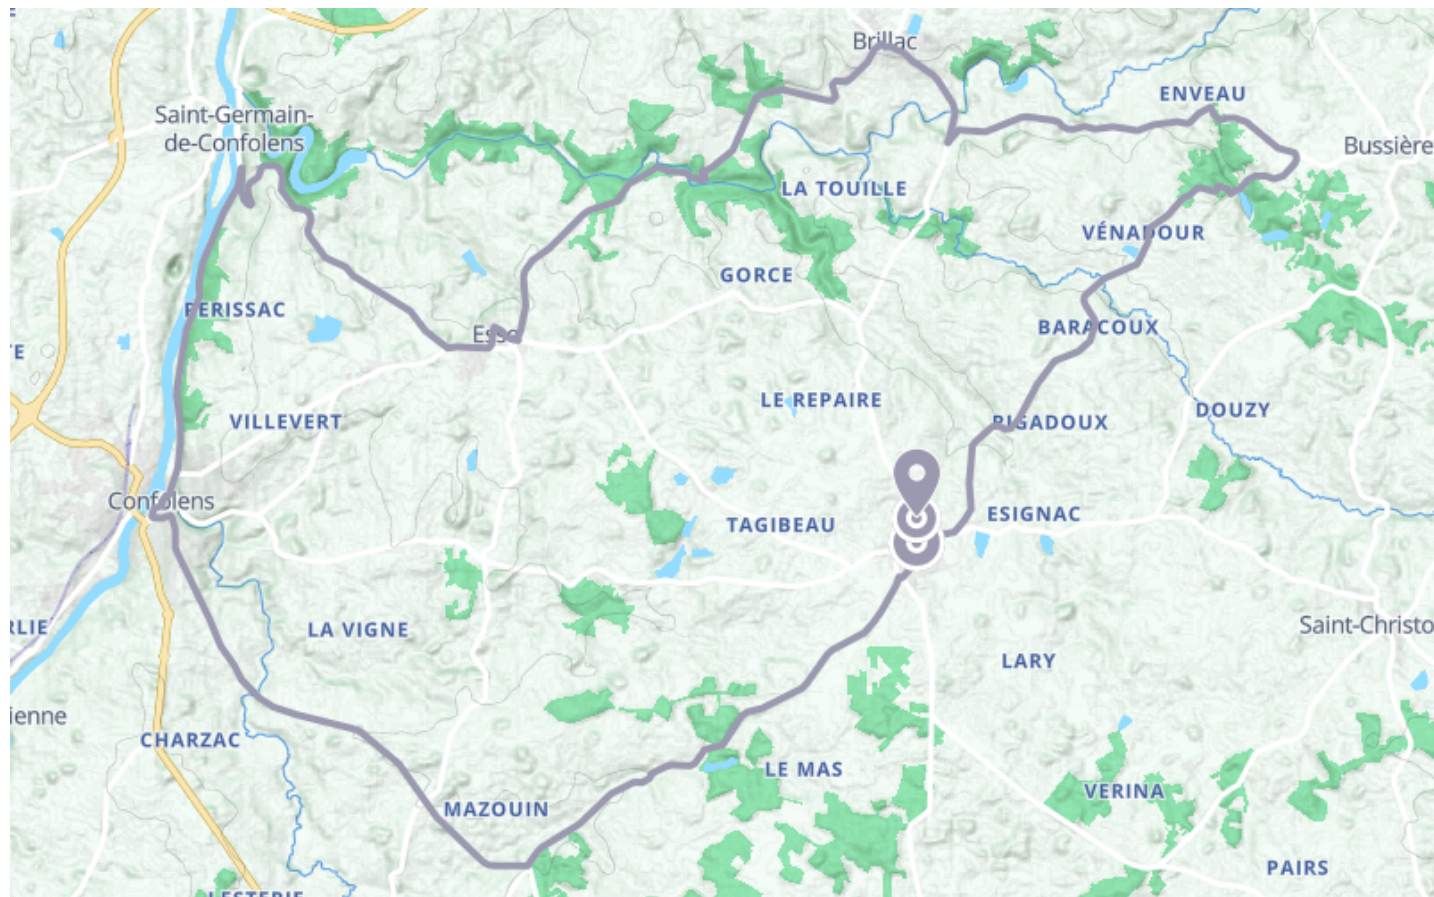

# Circuit route Confolens Est : Boucle Locale 42 C

🚲 À vélo

🕒 0 min

↔️ 40.9 km

📍 **Départ** 2 Route de Saint-Christophe  
16420, Lesterps

📍 **Arrivée** 2 Route de Saint-Christophe  
16420, Lesterps

## Descriptif

Le départ a lieu place Henri Dézaphie.

Circuit famille : 7,6 km (très facile).

Circuit découverte : 27 km (facile).

Circuit exploration : 41 km (difficile).

**Charentes Tourisme**  
21 rue d'Iéna - 16000 ANGOULEME

Retrouvez ce parcours et bien d'autres  
sur l'application mobile **Loopi - balades & GPS**