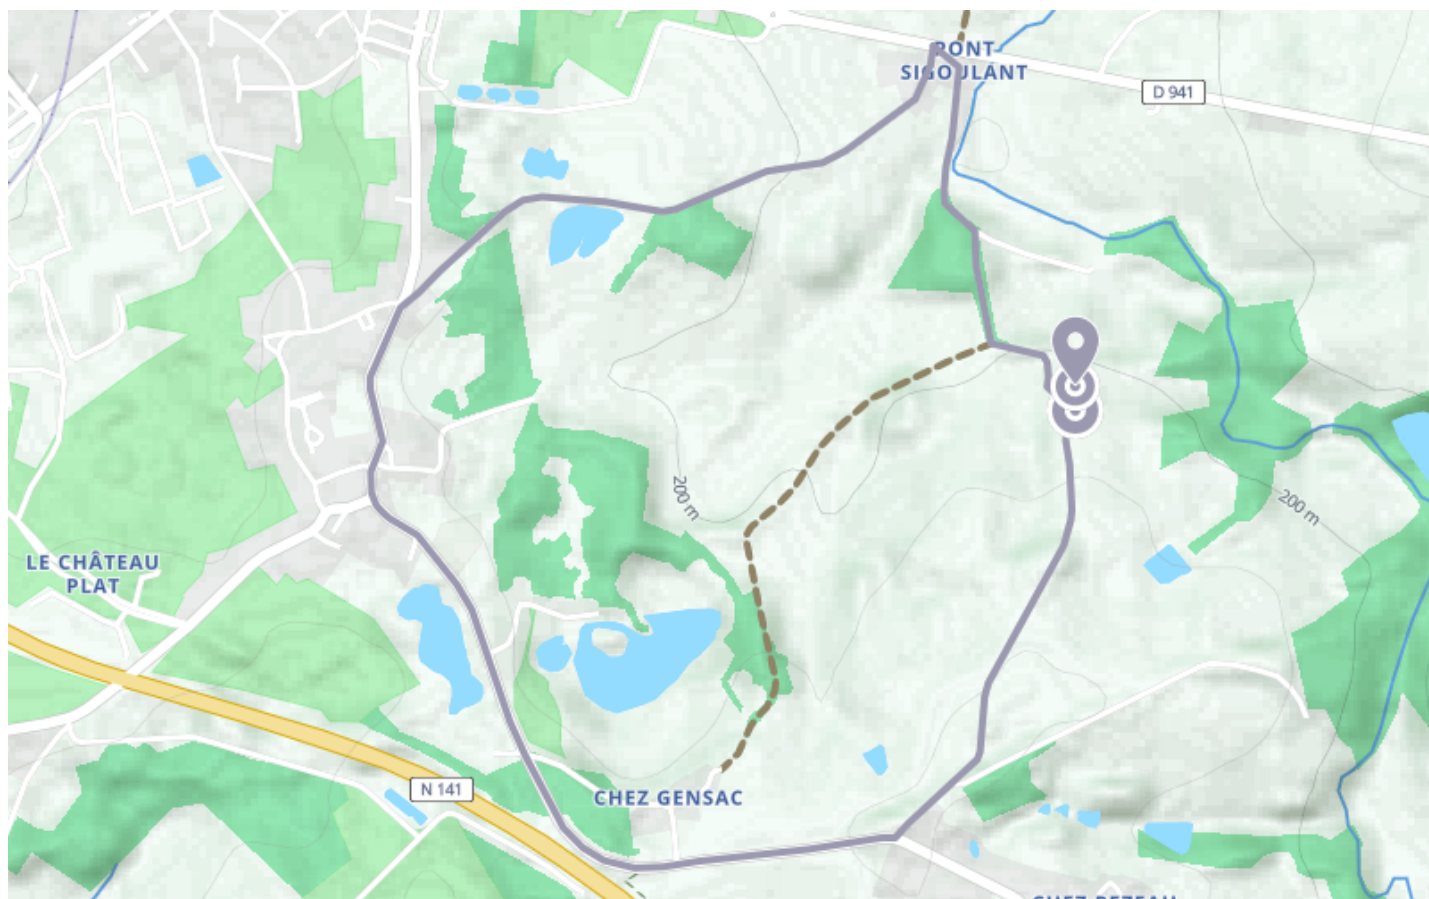

Circuit route Roumazières-Loubert Sud : Boucle Locale 47 A

🚲 À vélo

🕒 23 min

↔️ 5.12 km

📍 **Départ** 3 Les Chenis
16270, Terres-de-Haute-Charente

📍 **Arrivée** 3 Les Chenis
16270, Terres-de-Haute-Charente

Descriptif

Le départ a lieu à l'étang des Pradelles.

Circuit famille : 5,5 km (très facile).

Circuit découverte : 18 km (facile).

Circuit exploration : 48 km (difficile).

Retrouvez ce parcours et bien d'autres
sur l'application mobile **Loopi - balades & GPS**