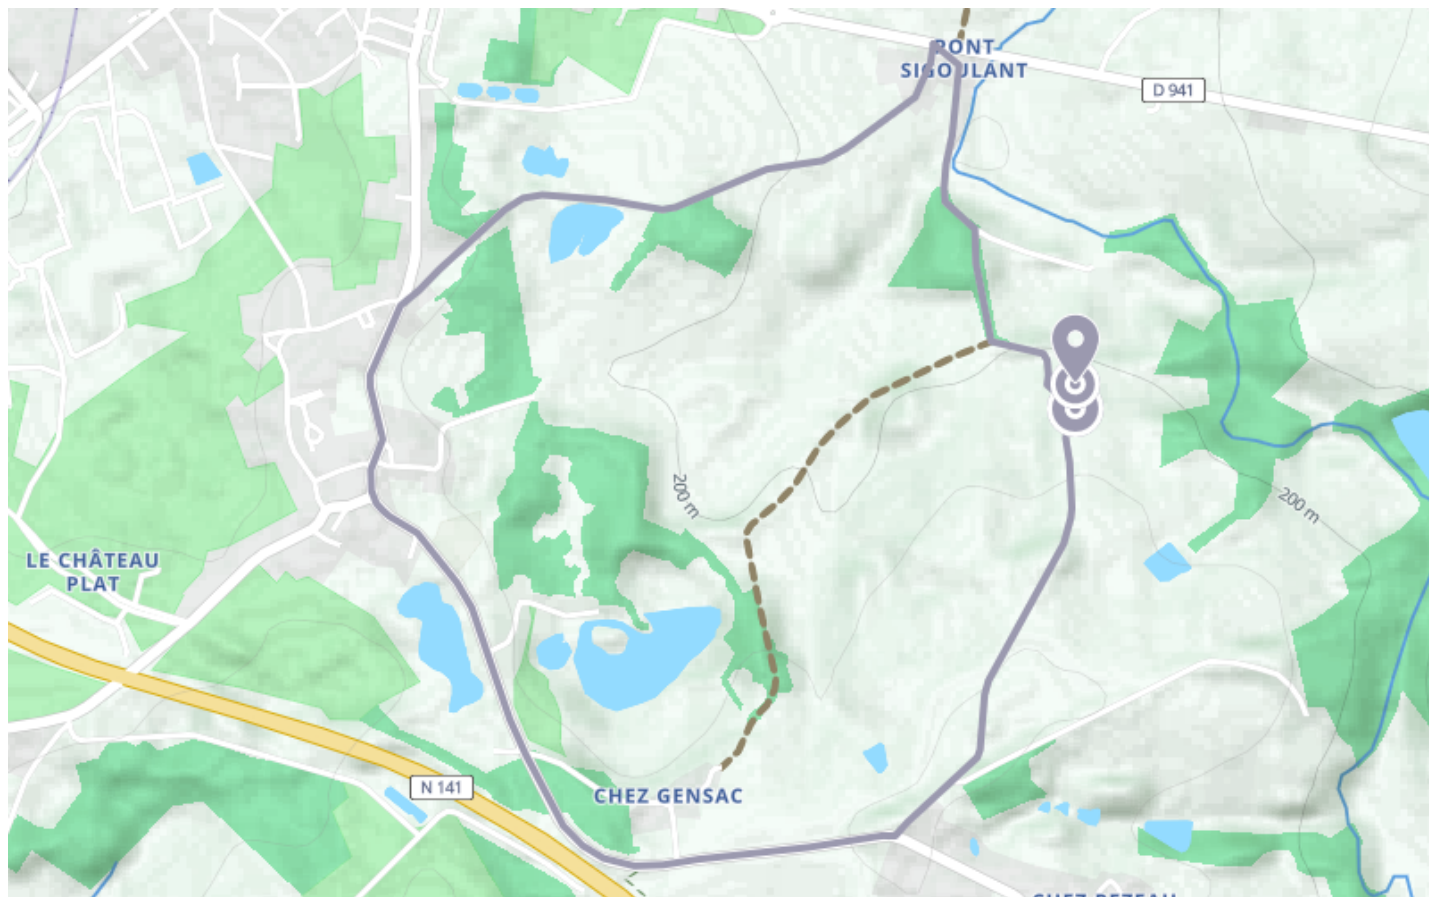

Circuit route Roumazières-Loubert Sud : Boucle Locale 47 A

🚲 À vélo

🕒 23 min

↔️ 5.12 km

📍 **Départ** 3 Les Chenis
16270, Terres-de-Haute-Charente

📍 **Arrivée** 3 Les Chenis
16270, Terres-de-Haute-Charente

Descriptif

Le départ a lieu à l'étang des Pradelles.

Circuit famille : 5,5 km (très facile).

Circuit découverte : 18 km (facile).

Circuit exploration : 48 km (difficile).

Retrouvez ce parcours et bien d'autres
sur l'application mobile **Loopi - balades & GPS**