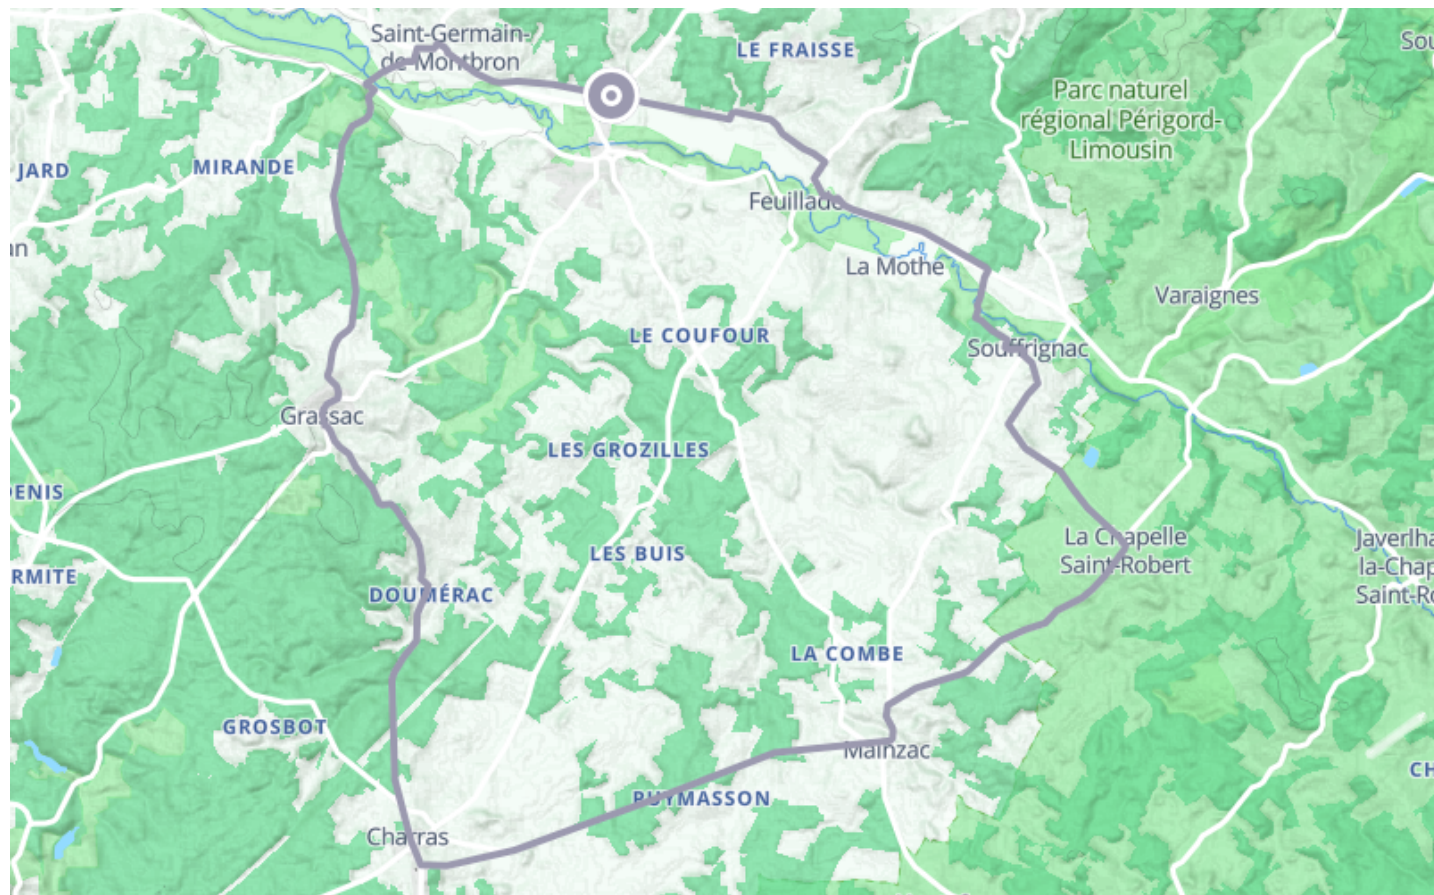

# Boucle Vélo n°53 B – Marthon

🚲 À vélo

🕒 2 h 28 min

↔️ 32.4 km

📍 **Départ** 338 Route de Chez Trappe  
16380, Marthon

## Descriptif

Le départ de la boucle vélo n°53 a lieu sur le parking de la gare de Marthon, à proximité de la voie verte La Coulée d'Oc.

- Circuit découverte : 32 km (facile)

**Charentes Tourisme**  
21 rue d'Iéna - 16000 ANGOULEME

sur l'application mobile Loopi - balades & GPS