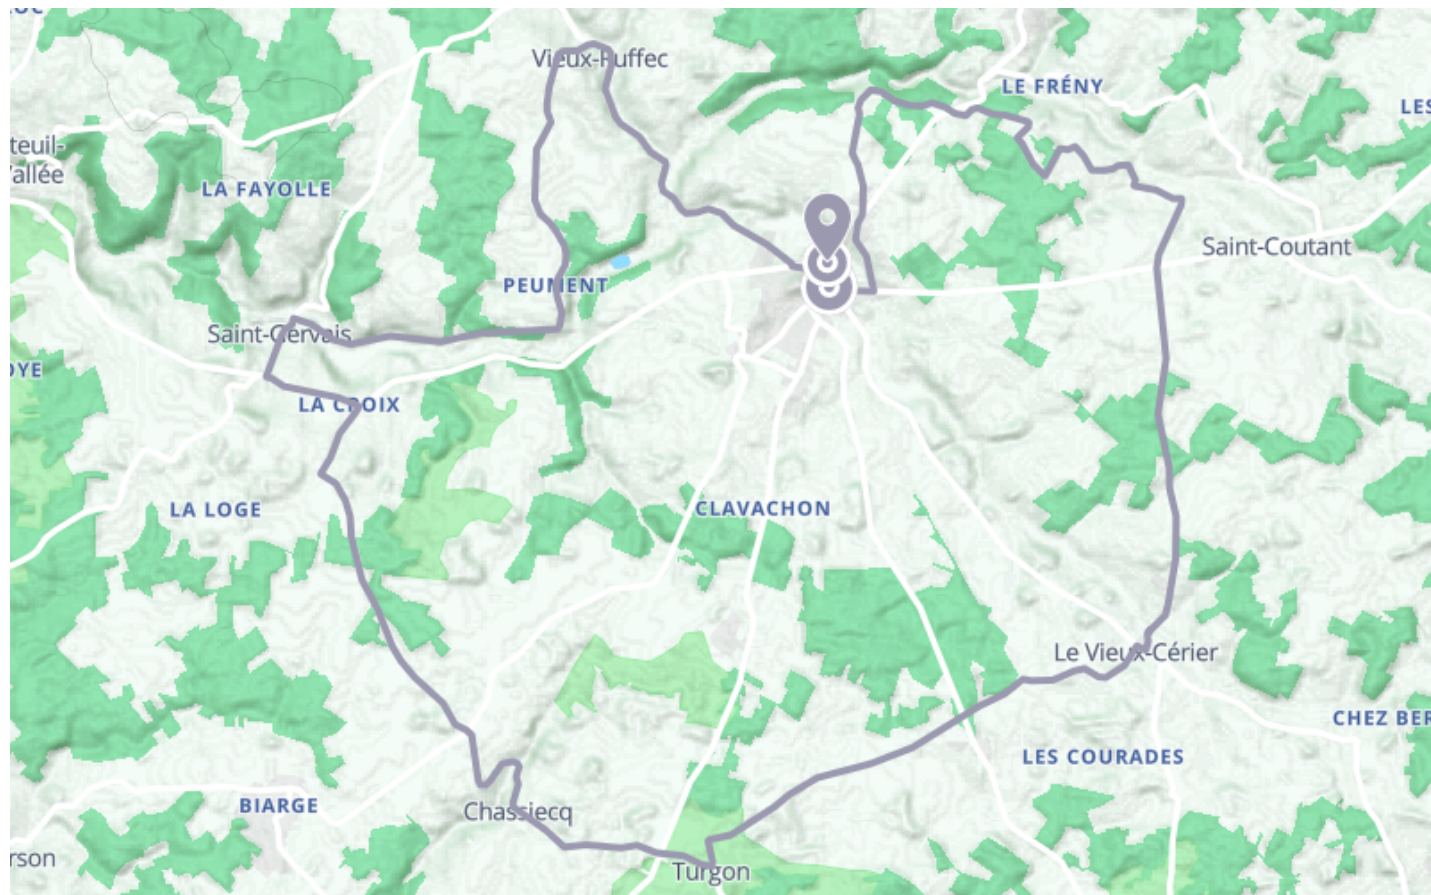

Circuit route Champagne-Mouton : Boucle Locale 48 B

🚲 À vélo

🕒 2 h 14 min

↔️ 29.6 km

📍 **Départ** Place des Halles
16350, Champagne-Mouton

📍 **Arrivée** Place des Halles
16350, Champagne-Mouton

Descriptif

Le départ place des halles à Champagne-Mouton.

Circuit famille : 6,9 km (très facile).

Circuit découverte : 29 km (facile).

Circuit exploration : 47 km (difficile).

Retrouvez ce parcours et bien d'autres
sur l'application mobile **Loopi - balades & GPS**