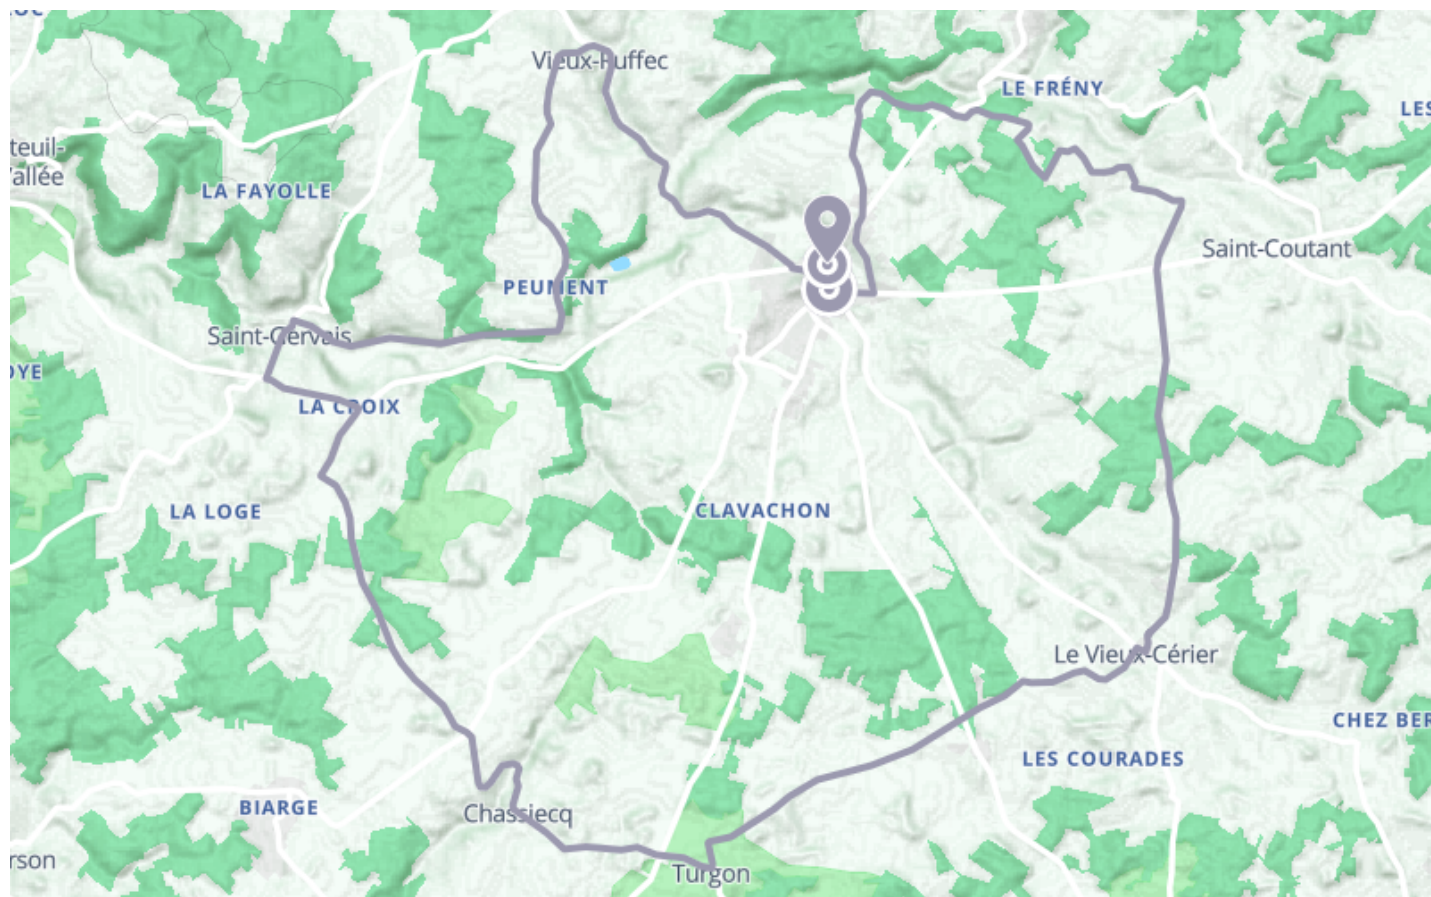

Circuit route Champagne-Mouton : Boucle Locale 48 B

🚲 À vélo

🕒 2 h 14 min

↔️ 29.6 km

📍 **Départ** Place des Halles
16350, Champagne-Mouton

📍 **Arrivée** Place des Halles
16350, Champagne-Mouton

Descriptif

Le départ place des halles à Champagne-Mouton.

Circuit famille : 6,9 km (très facile).

Circuit découverte : 29 km (facile).

Circuit exploration : 47 km (difficile).

Charentes Tourisme
21 rue d'Iéna - 16000 ANGOULEME

Retrouvez ce parcours et bien d'autres
sur l'application mobile **Loopi - balades & GPS**