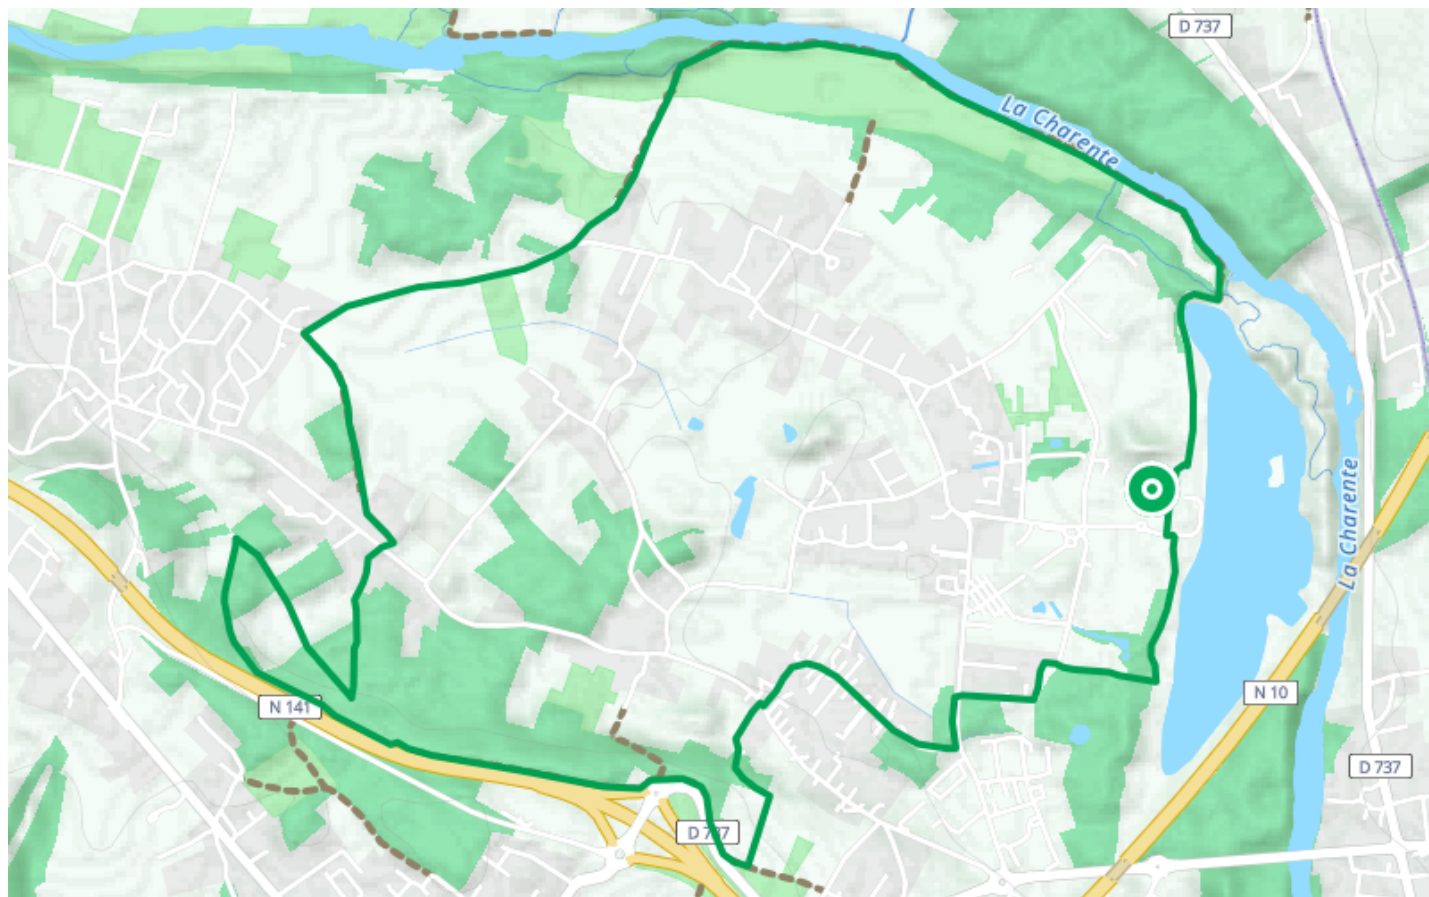

Station Plan d'eau - Circuit VTT n° 1

● Très facile

🚲 À vélo

🕒 56 min

↔ 9.41 km

📍 **Départ** 16 Rue du Plan d'Eau
16710, Saint-Yrieix-sur-Charente

Descriptif

Ouverture de la station sport nature du plan d'eau de la grande prairie début juillet 2021.
Balisage des circuits VTT en cours.

Difficultés particulières

Circuit facile de niveau bleu
D+50/D-50

Retrouvez ce parcours et bien d'autres
sur l'application mobile **Loopi - balades & GPS**