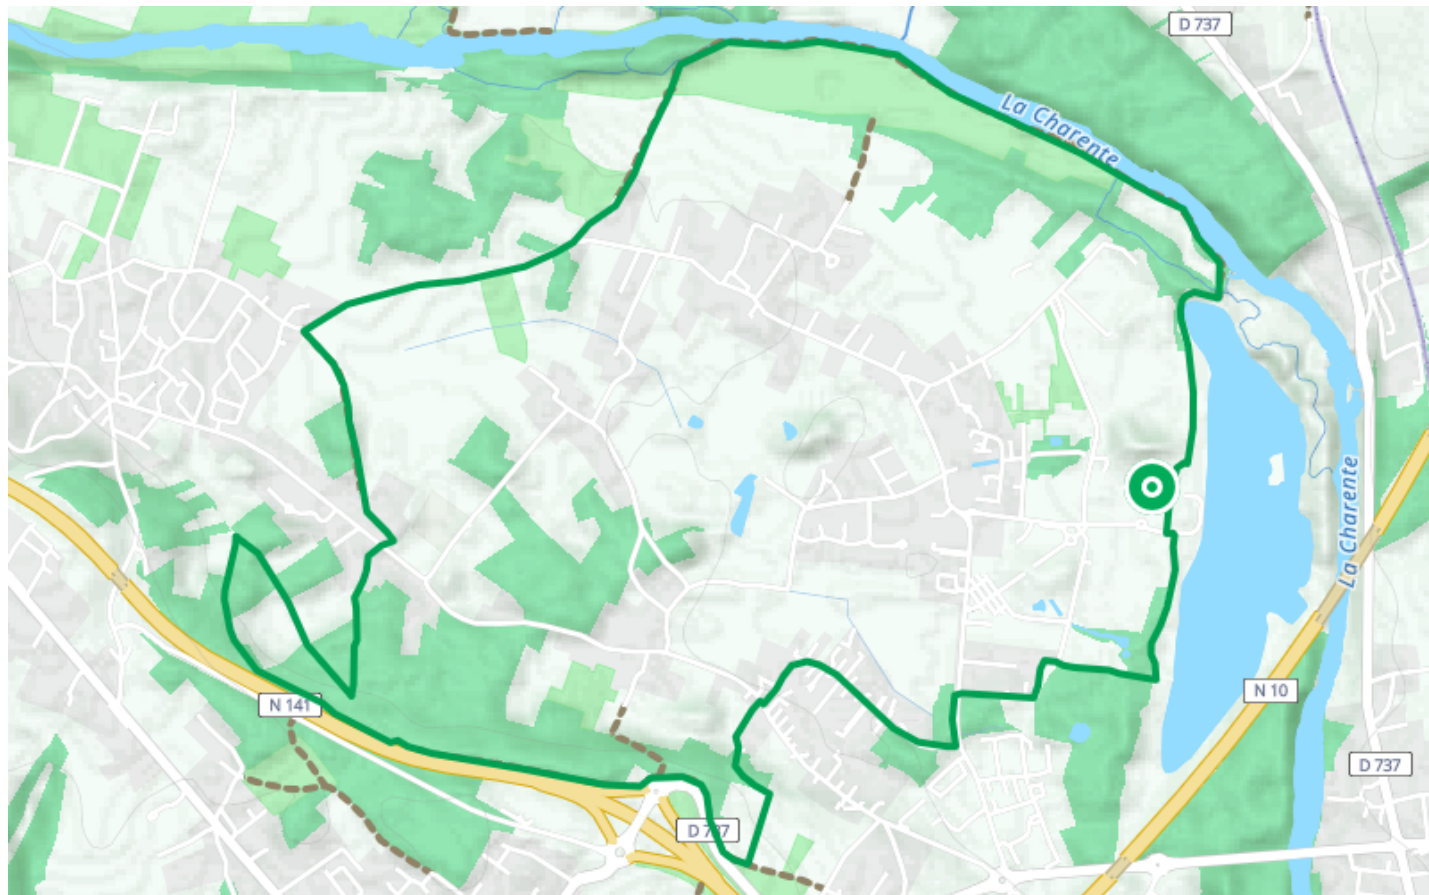

# Station Plan d'eau - Circuit VTT n° 1

● Très facile

🚲 À vélo

🕒 1 h 05 min

↔ 11.0 km

📍 **Départ** 16 Rue du Plan d'Eau  
16710, Saint-Yrieix-sur-Charente

## Descriptif

Ouverture de la station sport nature du plan d'eau de la grande prairie début juillet 2021.  
Balisage des circuits VTT en cours.

## Difficultés particulières

Circuit facile de niveau bleu  
D+50/D-50

Retrouvez ce parcours et bien d'autres  
sur l'application mobile **Loopi - balades & GPS**