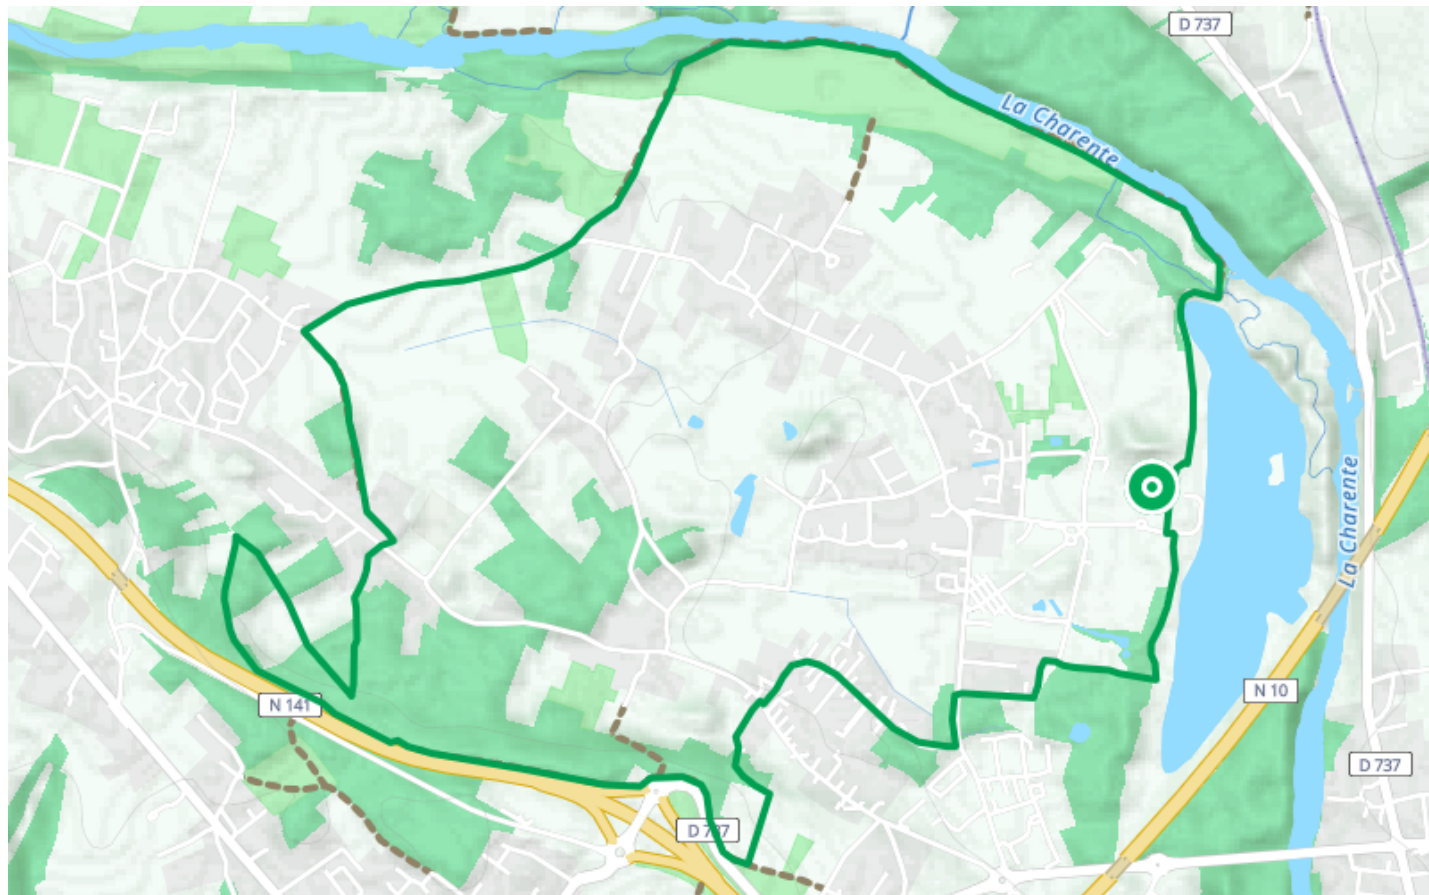

# Station Plan d'eau – Circuit VTT n° 1

● Très facile

🚲 À vélo

🕒 56 min

↔ 9.41 km

📍 **Départ** 16 Rue du Plan d'Eau  
16710, Saint-Yrieix-sur-Charente

## Descriptif

Ouverture de la station sport nature du plan d'eau de la grande prairie début juillet 2021.  
Balisage des circuits VTT en cours.

## Difficultés particulières

Circuit facile de niveau bleu  
D+50/D-50

Retrouvez ce parcours et bien d'autres  
sur l'application mobile **Loopi - balades & GPS**