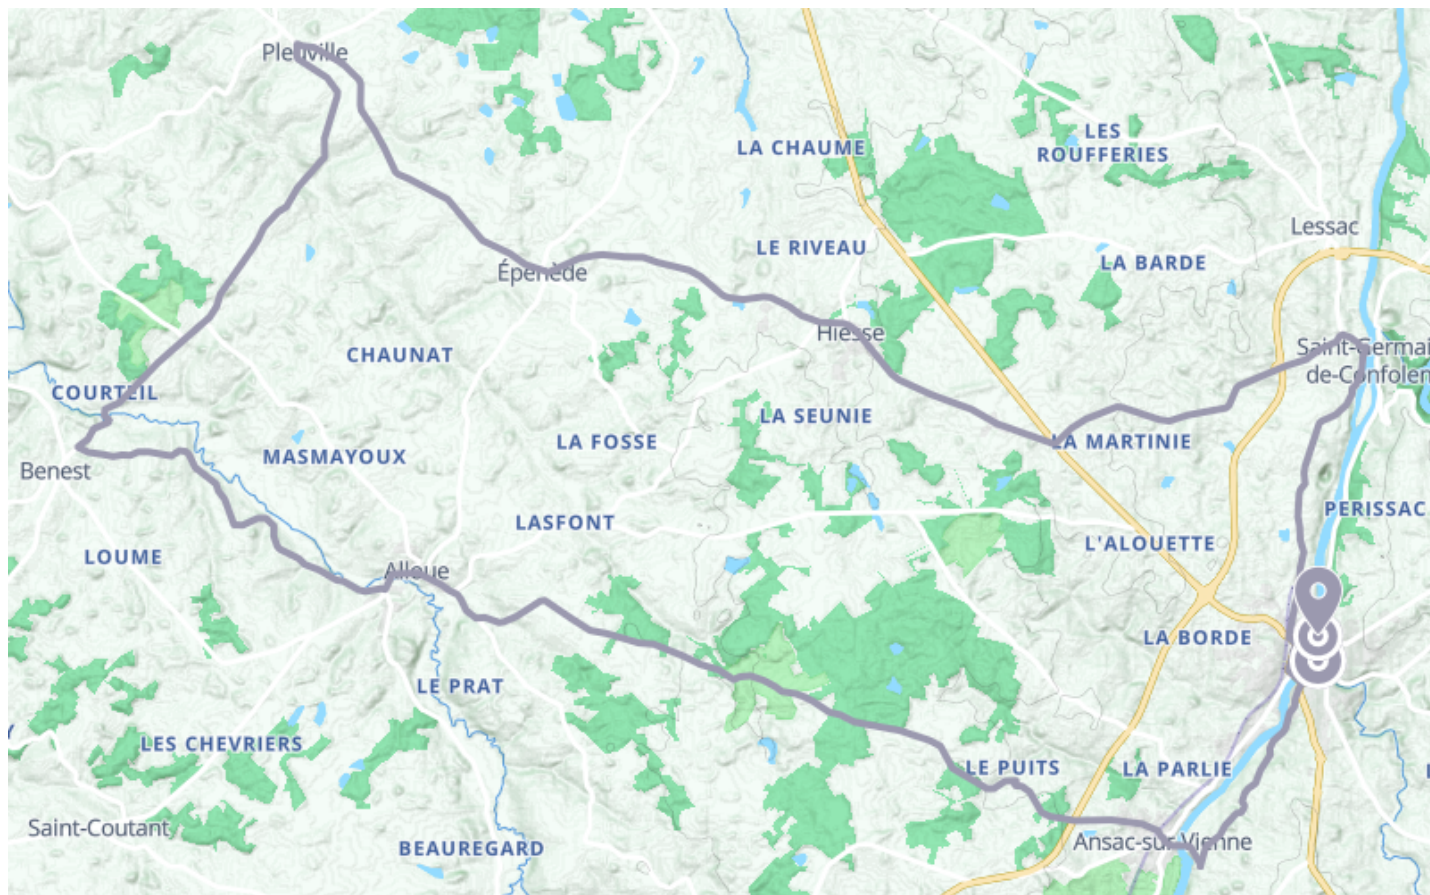

Circuit route Confolens Ouest : Boucle Locale 43 C

🚲 À vélo

🕒 3 h 50 min

↔️ 52.0 km

📍 **Départ** 1 Quai d'Orléans
16500, Confolens

📍 **Arrivée** 1 Quai d'Orléans
16500, Confolens

Descriptif

Le départ a lieu place Henri Désaphie.

Circuit famille : 7,6 km (très facile).

Circuit découverte : 34 km (facile).

Circuit exploration : 52 km (difficile).

Charentes Tourisme
21 rue d'Iéna - 16000 ANGOULEME

Retrouvez ce parcours et bien d'autres
sur l'application mobile **Loopi - balades & GPS**