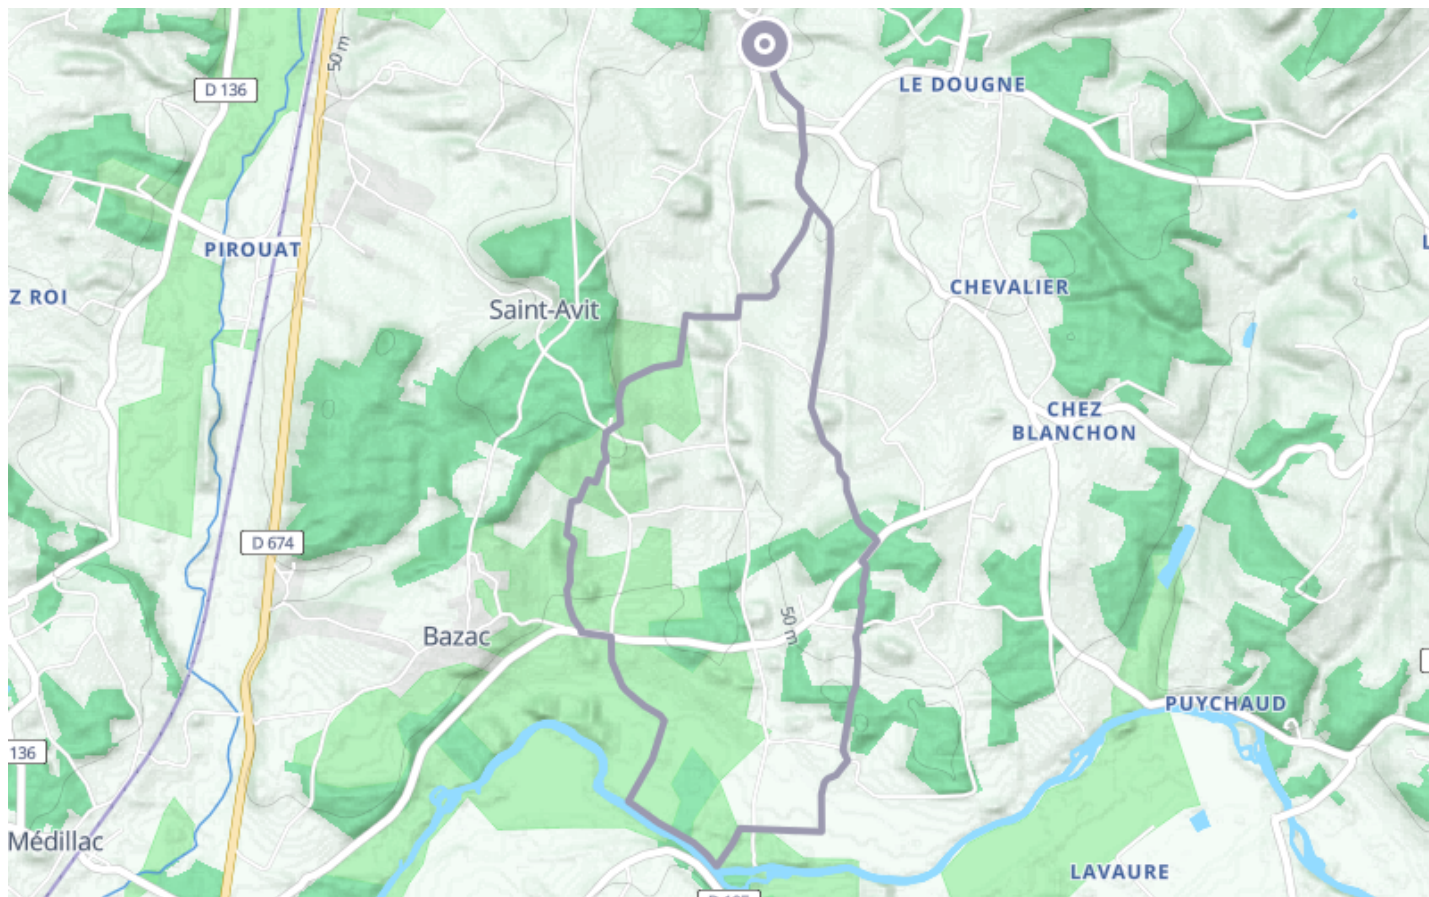

Sentier panorama sur la Dronne

🚶 À pied

🕒 3 h

↔️ 10.7 km

📍 **Départ** 3 place quintini
16210, Saint-Quentin-de-Chalais

Descriptif

Le sentier "Panorama sur la Dronne" vous propose une randonnée de 12 km au départ du village de Saint-Quentin de Chalais.

Les chemins de campagne vallonnés vous mèneront jusqu'aux berges de la rivière Dronne que vous longerez avant de revenir au village.

Charentes Tourisme
21 rue d'Iéna - 16000 ANGOULEME

Retrouvez ce parcours et bien d'autres
sur l'application mobile **Loopi - balades & GPS**