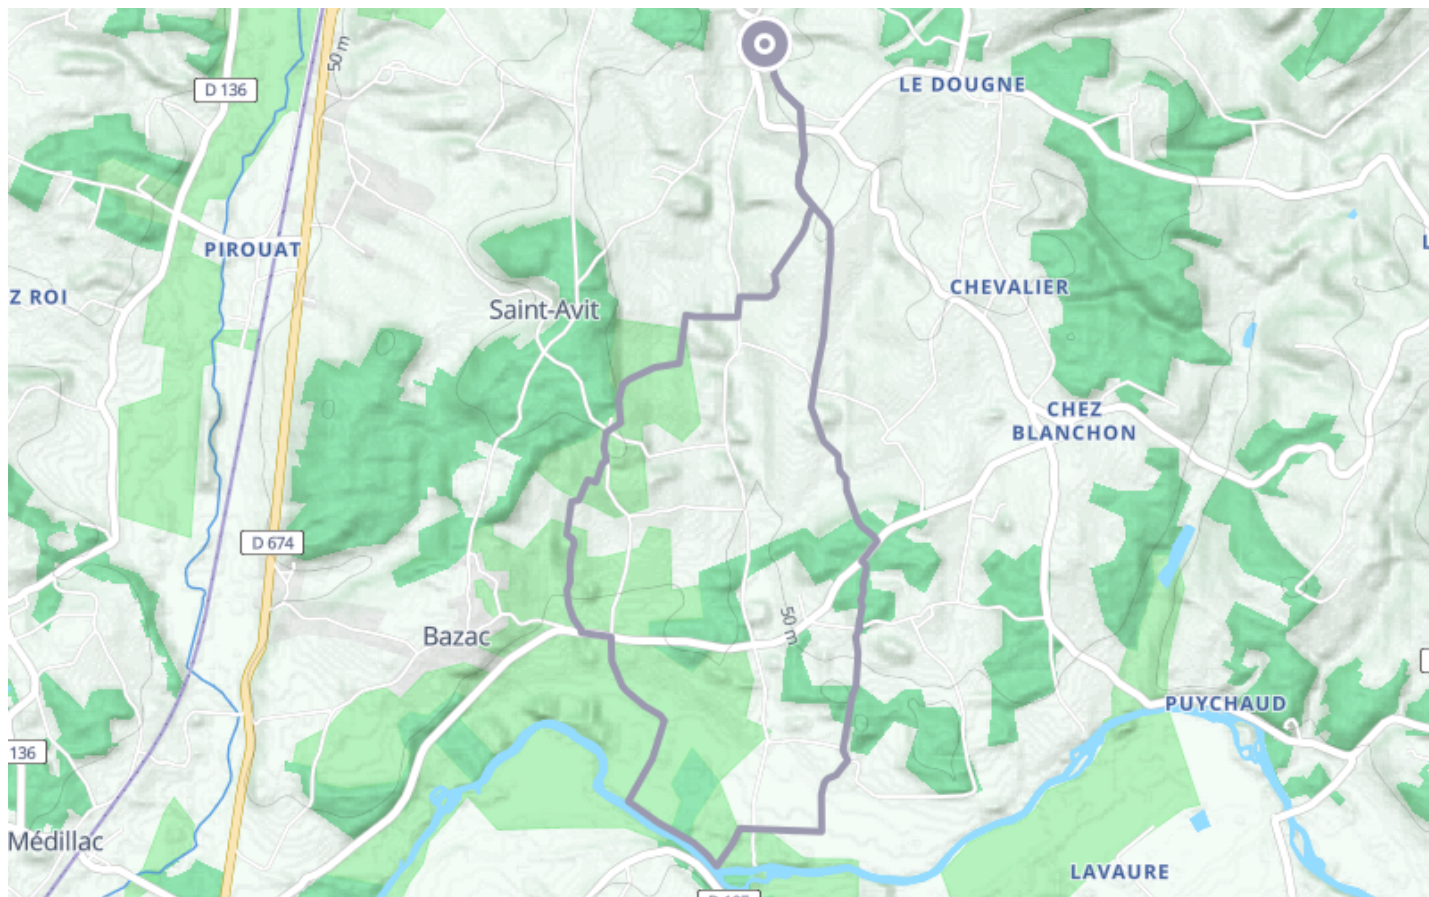

# Sentier panorama sur la Dronne

🚶 À pied

🕒 3 h

↔️ 10.7 km

📍 **Départ** 3 place quintini  
16210, Saint-Quentin-de-Chalais

## Descriptif

Le sentier "Panorama sur la Dronne" vous propose une randonnée de 12 km au départ du village de Saint-Quentin de Chalais.

Les chemins de campagne vallonnés vous mèneront jusqu'aux berges de la rivière Dronne que vous longerez avant de revenir au village.

**Charentes Tourisme**  
21 rue d'Iéna - 16000 ANGOULEME

Retrouvez ce parcours et bien d'autres  
sur l'application mobile **Loopi - balades & GPS**