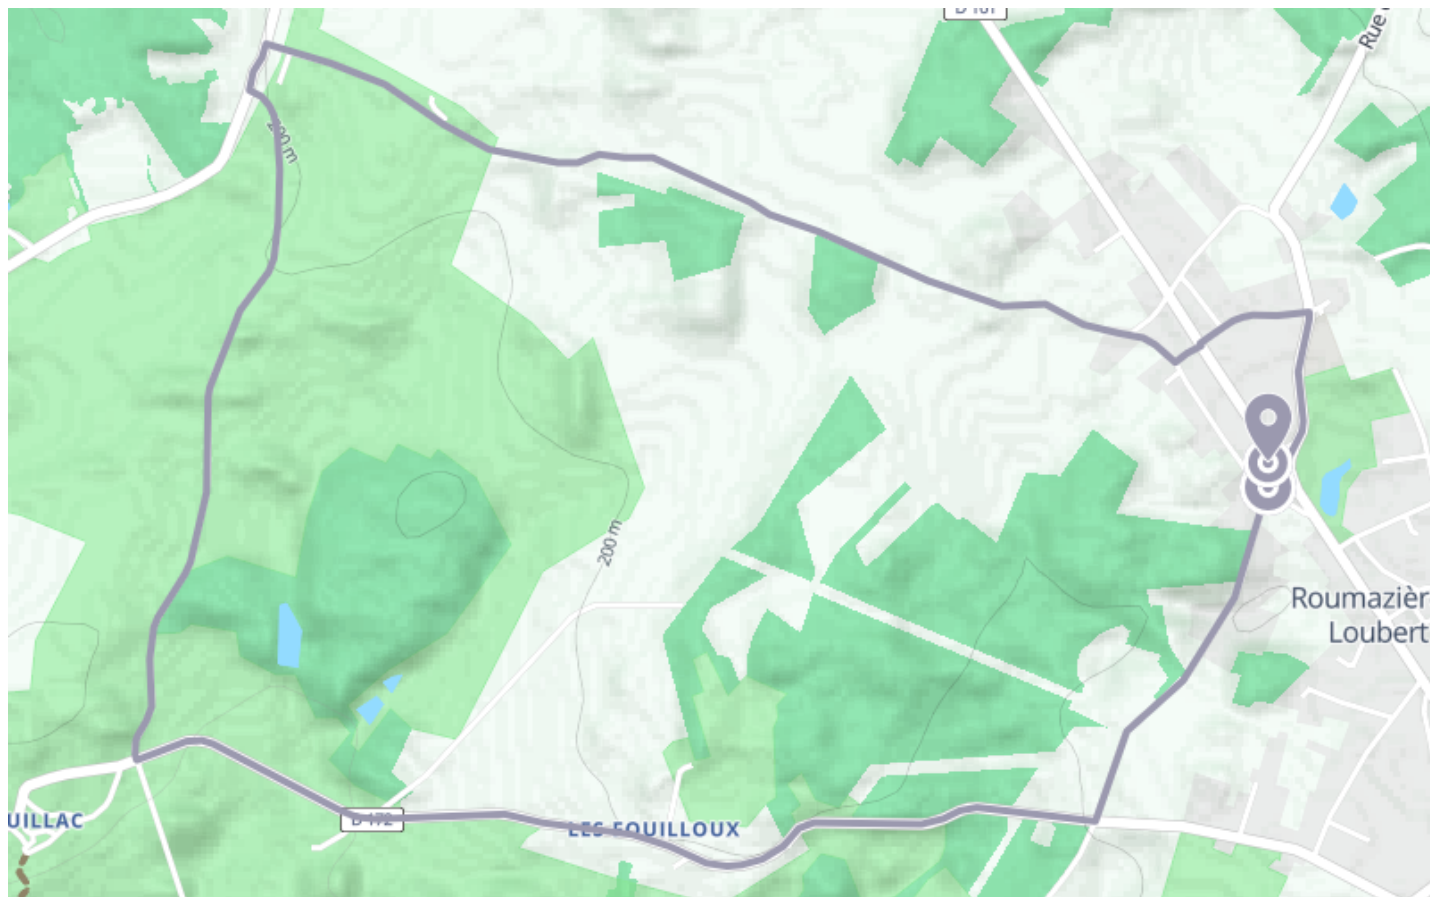

Circuit route Roumazières-Loubert Nord : Boucle Locale 46 A

🚲 À vélo

🕒 32 min

↔️ 7.41 km

📍 **Départ** 1 Rue des Châtaigniers
16270, Terres-de-Haute-Charente

📍 **Arrivée** 1 Rue des Châtaigniers
16270, Terres-de-Haute-Charente

Descriptif

Le départ a lieu au skate-park.
Circuit famille : 7 km (très facile).
Circuit découverte : 21 km (facile).
Circuit exploration : 33 km (facile).

Retrouvez ce parcours et bien d'autres
sur l'application mobile **Loopi - balades & GPS**