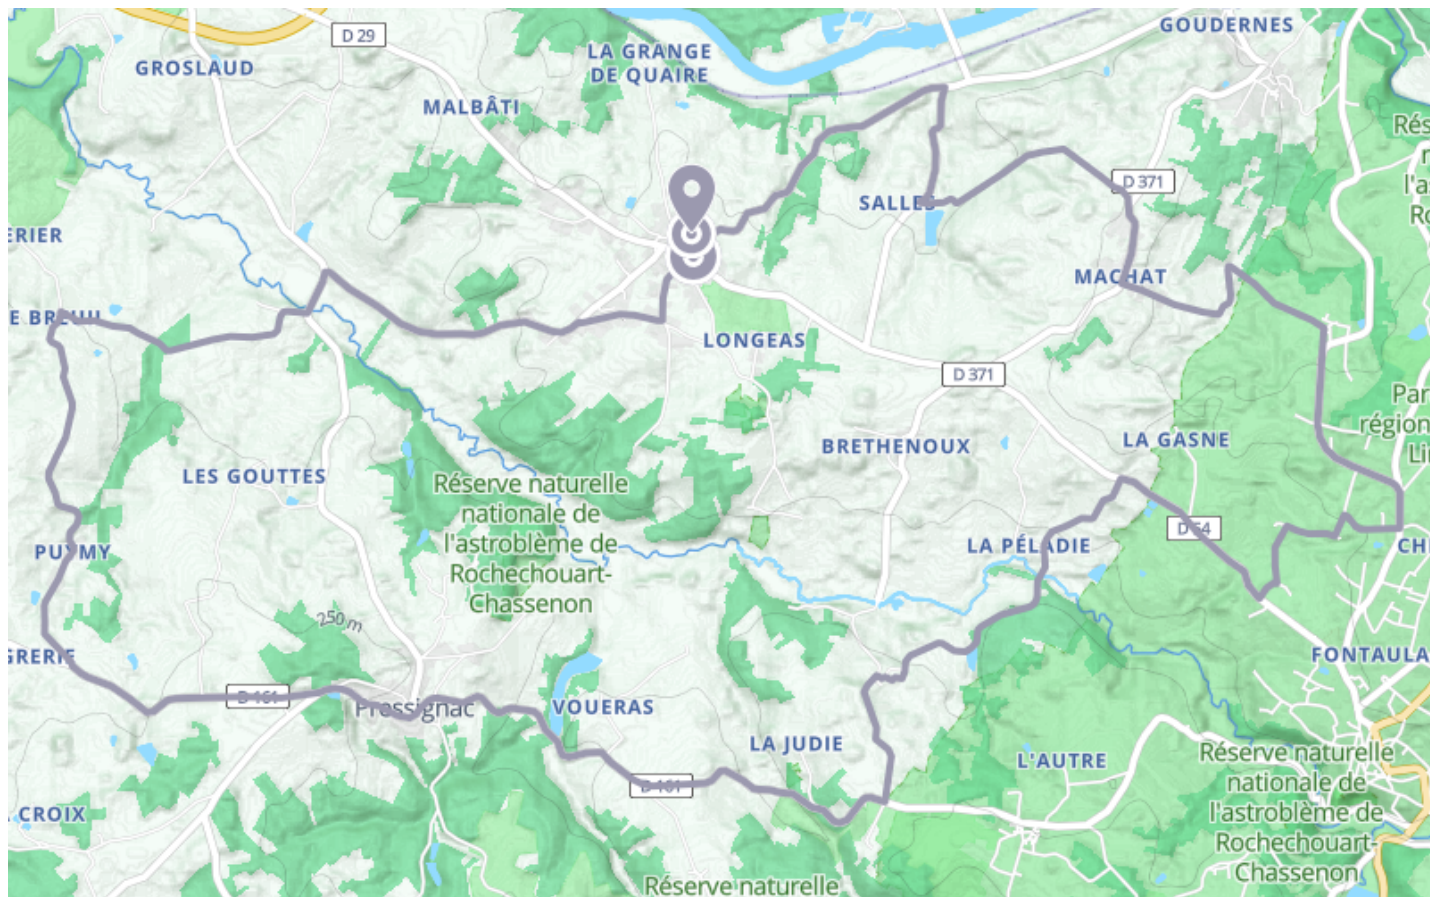

# Circuit route Chassenon : Boucle Locale 41 B

🚲 À vélo

🕒 2 h 05 min

↔️ 27.7 km

📍 **Départ** 4 Route de Saillat  
16150, Chassenon

📍 **Arrivée** 2 Route de Saillat  
16150, Chassenon

## Descriptif

Le départ a lieu place à la mairie.

Circuit découverte : 27 km (facile).

Circuit exploration : 34 km (difficile).

**Charentes Tourisme**  
21 rue d'Iéna - 16000 ANGOULEME

sur l'application mobile Loopi - balades & GPS