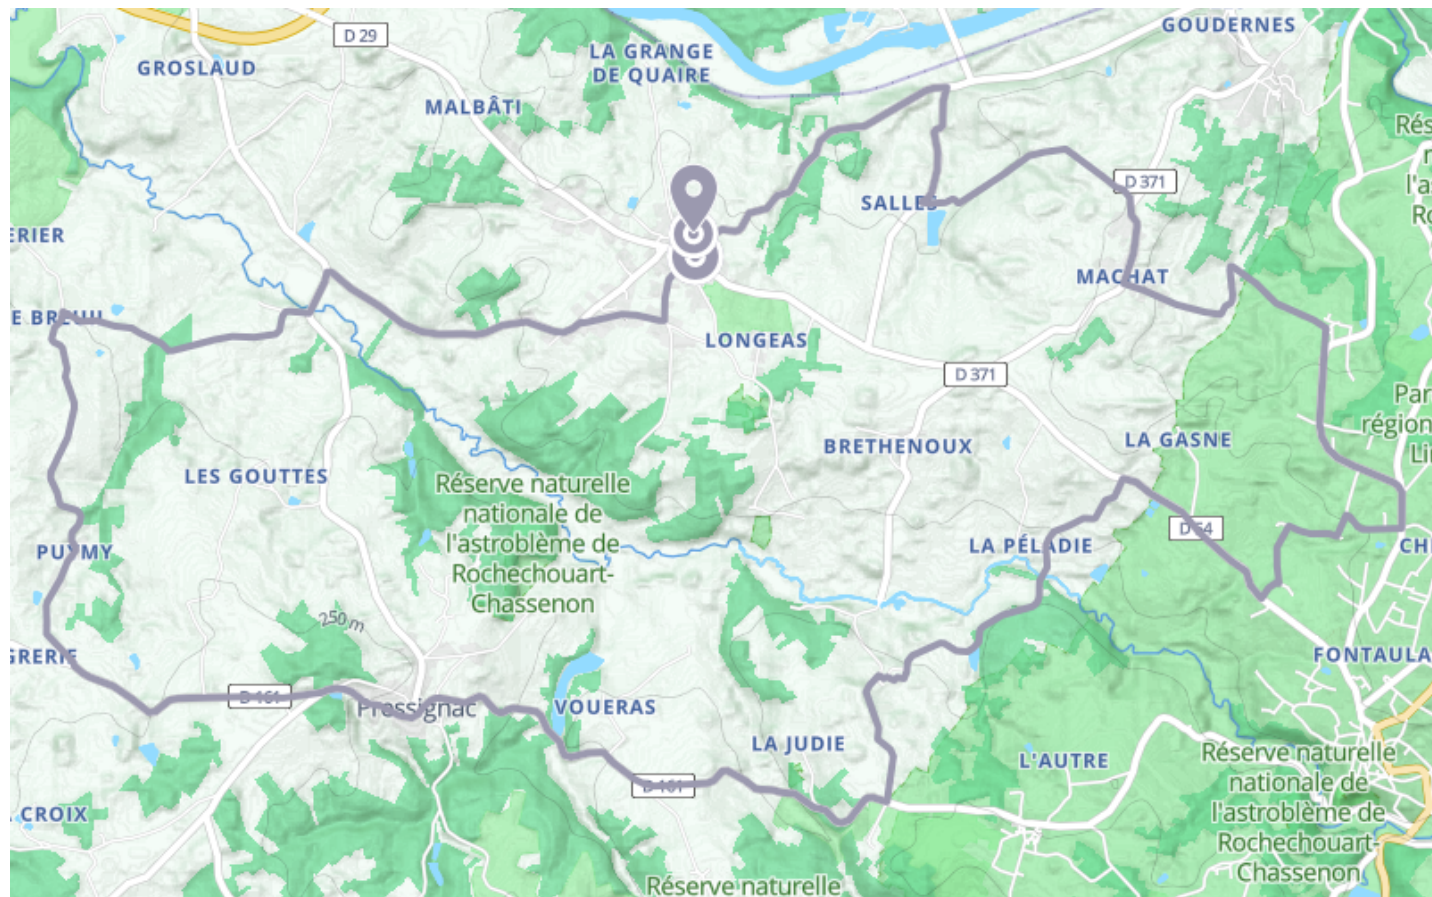

Circuit route Chassenon : Boucle Locale 41 B

🚲 À vélo

🕒 2 h 05 min

↔️ 27.7 km

📍 **Départ** 4 Route de Saillat
16150, Chassenon

📍 **Arrivée** 2 Route de Saillat
16150, Chassenon

Descriptif

Le départ a lieu place à la mairie.

Circuit découverte : 27 km (facile).

Circuit exploration : 34 km (difficile).

Charentes Tourisme
21 rue d'Iéna - 16000 ANGOULEME

Retrouvez ce parcours et bien d'autres

sur l'application mobile Loopi - balades & GPS