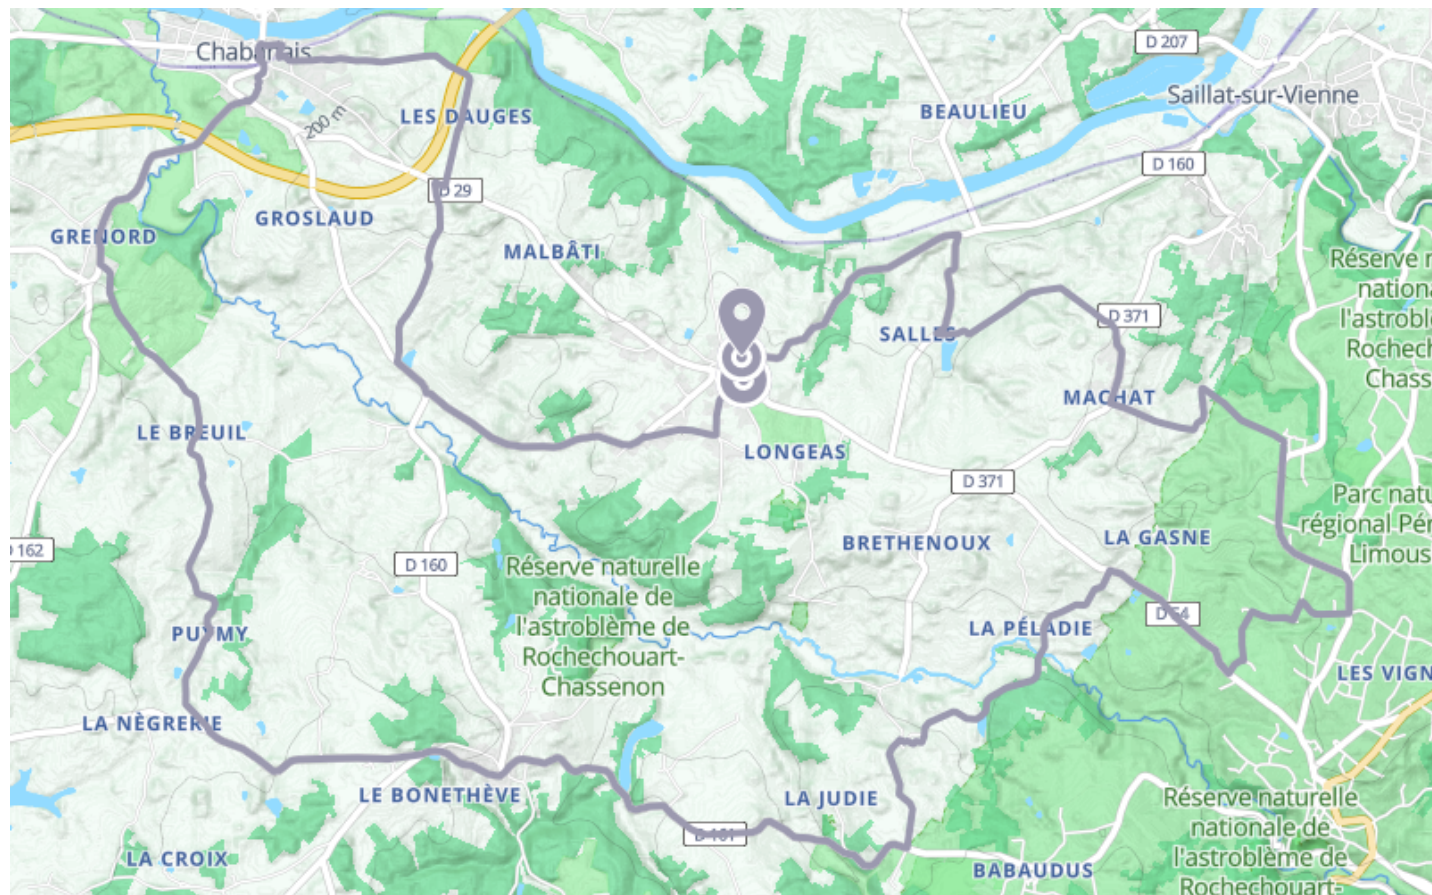

# Circuit route Chassenon : Boucle locale 41 C

🚲 À vélo

🕒 2 h 35 min

↔️ 33.9 km

📍 **Départ** 4 Route de Saillat  
16150, Chassenon

📍 **Arrivée** 2 Route de Saillat  
16150, Chassenon

## Descriptif

Le départ a lieu place à la mairie.

Circuit exploration : 34 km (difficile).

**Charentes Tourisme**  
21 rue d'Iéna - 16000 ANGOULEME

Retrouvez ce parcours et bien d'autres

sur l'application mobile Loopi - balades & GPS