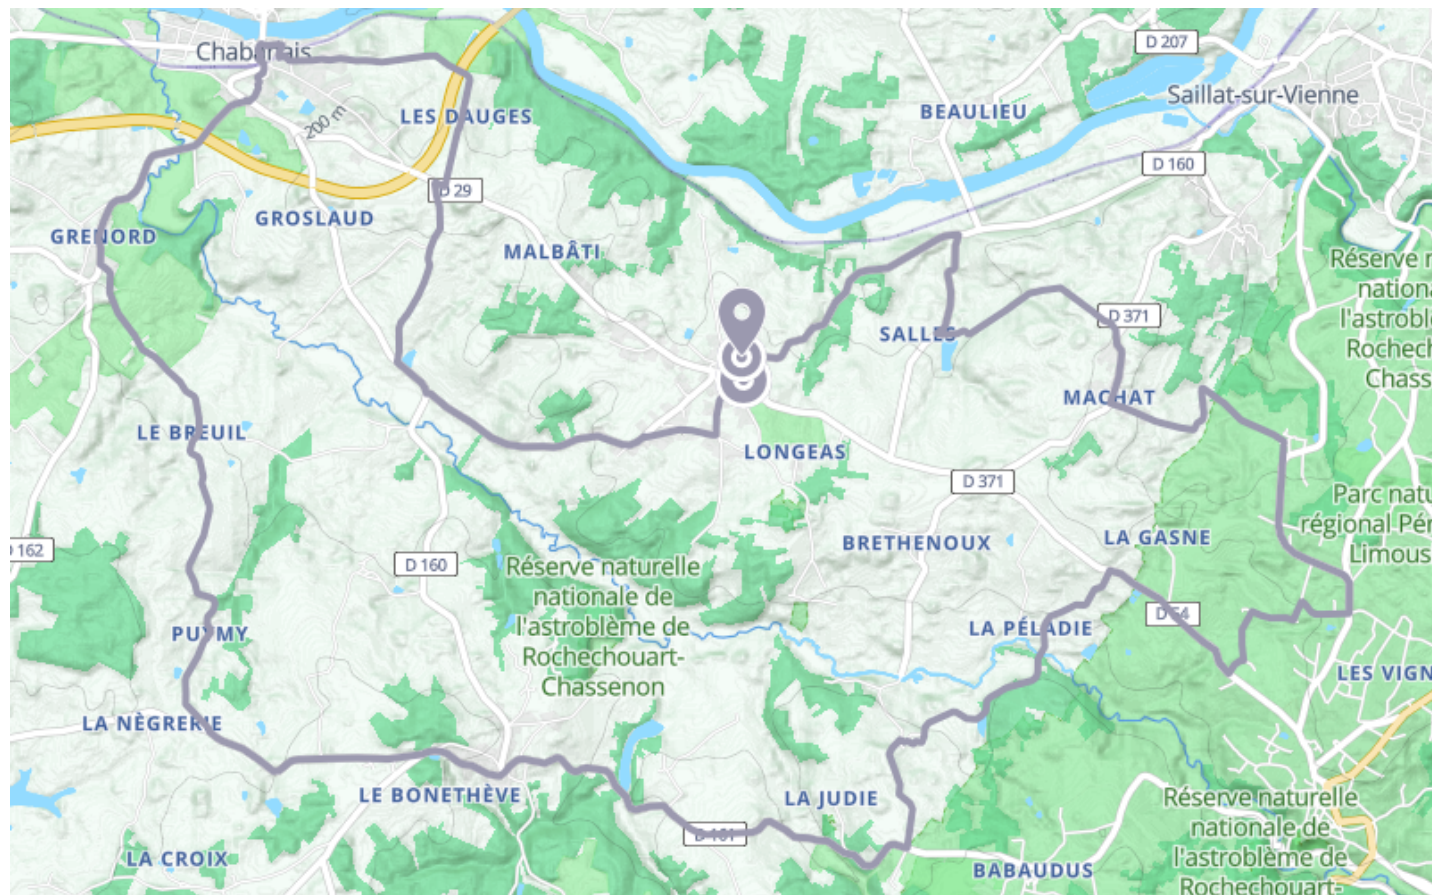

Circuit route Chassenon : Boucle locale 41 C

🚲 À vélo

🕒 2 h 35 min

↔️ 33.9 km

📍 **Départ** 4 Route de Saillat
16150, Chassenon

📍 **Arrivée** 2 Route de Saillat
16150, Chassenon

Descriptif

Le départ a lieu place à la mairie.

Circuit exploration : 34 km (difficile).

Charentes Tourisme
21 rue d'Iéna - 16000 ANGOULEME

sur l'application mobile Loopi - balades & GPS