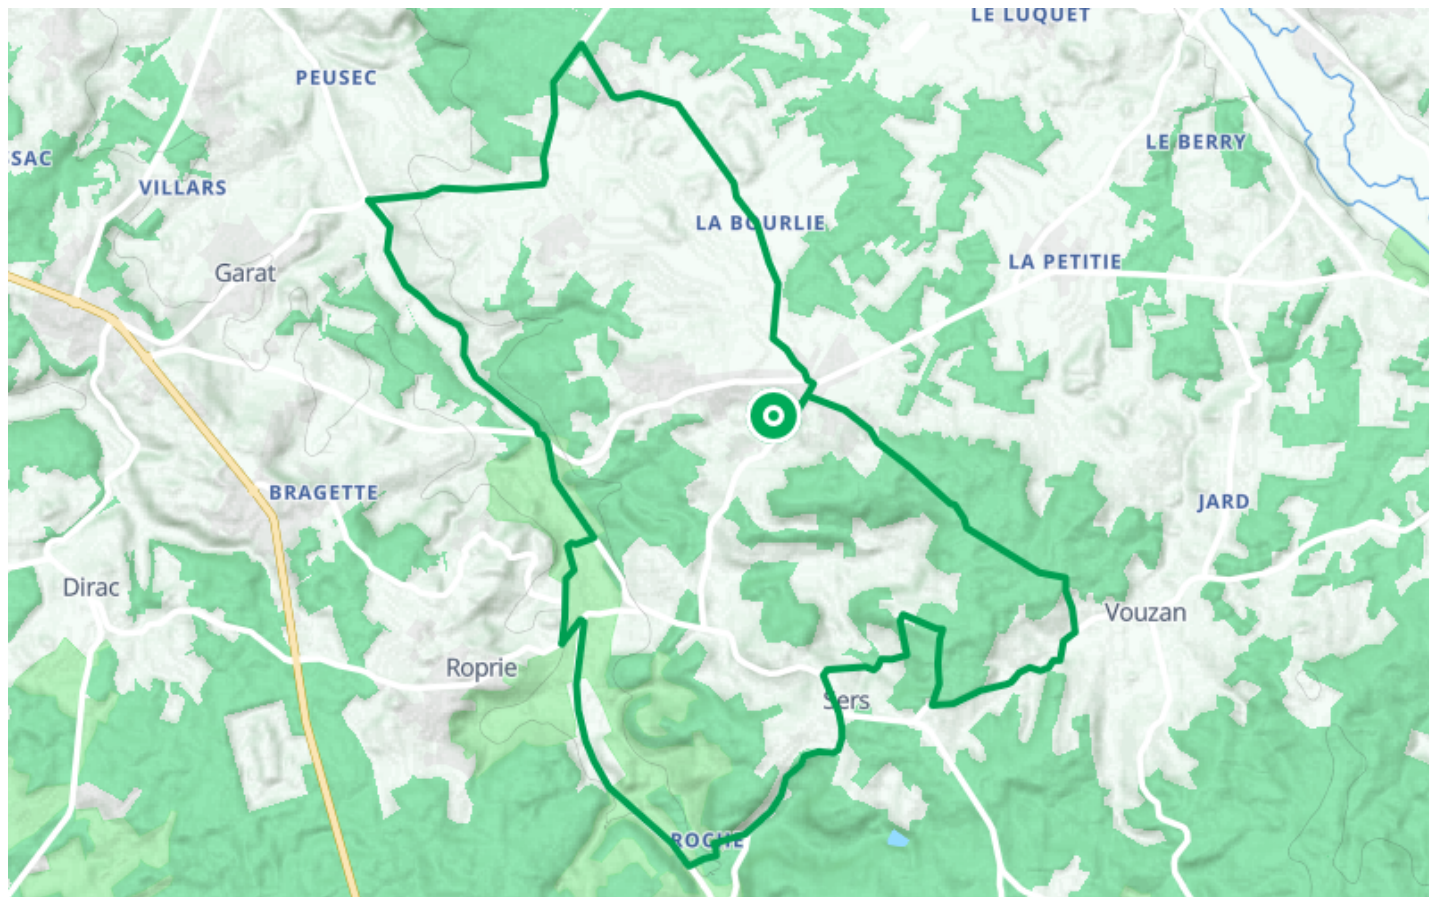

Boucle vélo N°55 Échelle. Circuit découverte

● Très facile

🚲 À vélo

🕒 0 min

↔ 23.0 km

📍 **Départ** 100 Rue de la Mairie
16410, Bouëx

Descriptif

Circuit découverte

De village en village, la forêt vous offrira son ombre et de nombreux châteaux jalonneront votre route. Ce parcours vallonné vous offrira de beaux points de vues puis suivra le cours du ruisseau l'Échelle au plus près.

Hors parcours, visitez librement le site préhistorique du Roc de Sers, puis découvrez les sources de la Touvre, secondes résurgences de France.

Variantes :

Circuit famille : 8,6 km (très facile).

Circuit exploration : 46 km (facile).

Retrouvez ce parcours et bien d'autres
sur l'application mobile **Loopi - balades & GPS**